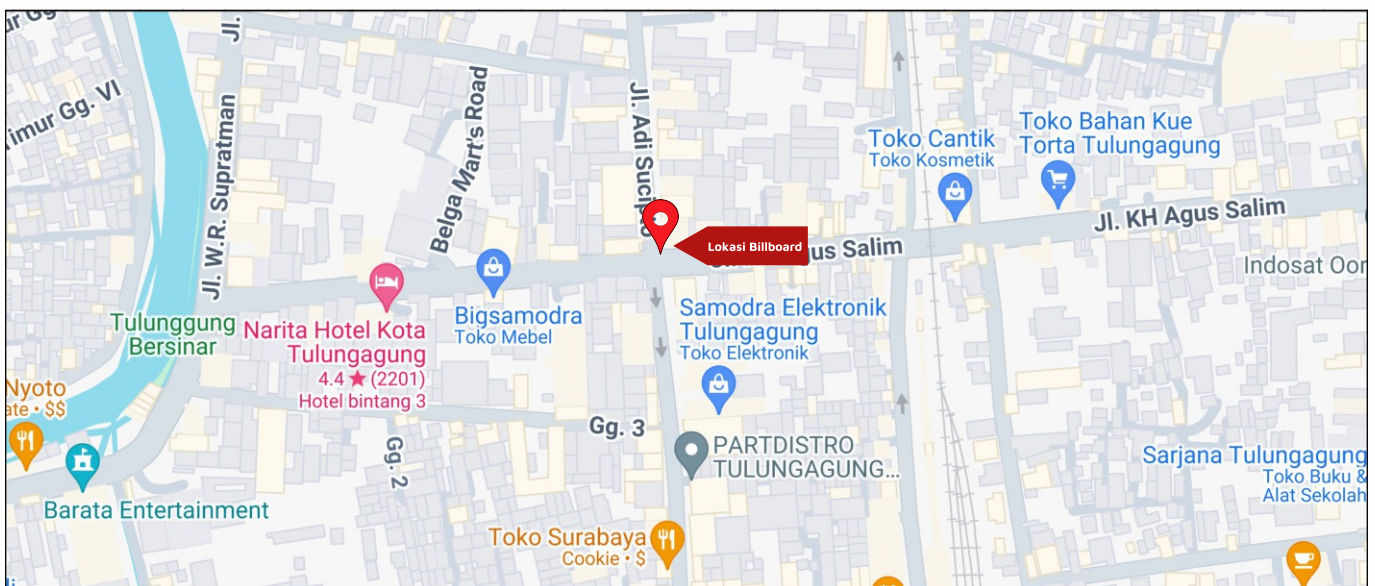

Foto Lokasi

Denah Lokasi

Description : Merupakan area padat lalu lintas, baik kendaraan pribadi maupun umum

LALU LINTAS HARIAN RATA-RATA

Mobil Pribadi	Sepeda Motor	Angkutan Umum	Lain-Lain (Pick Up, Truck, Dsb.)	Jumlah Total
-	-	-	-	-