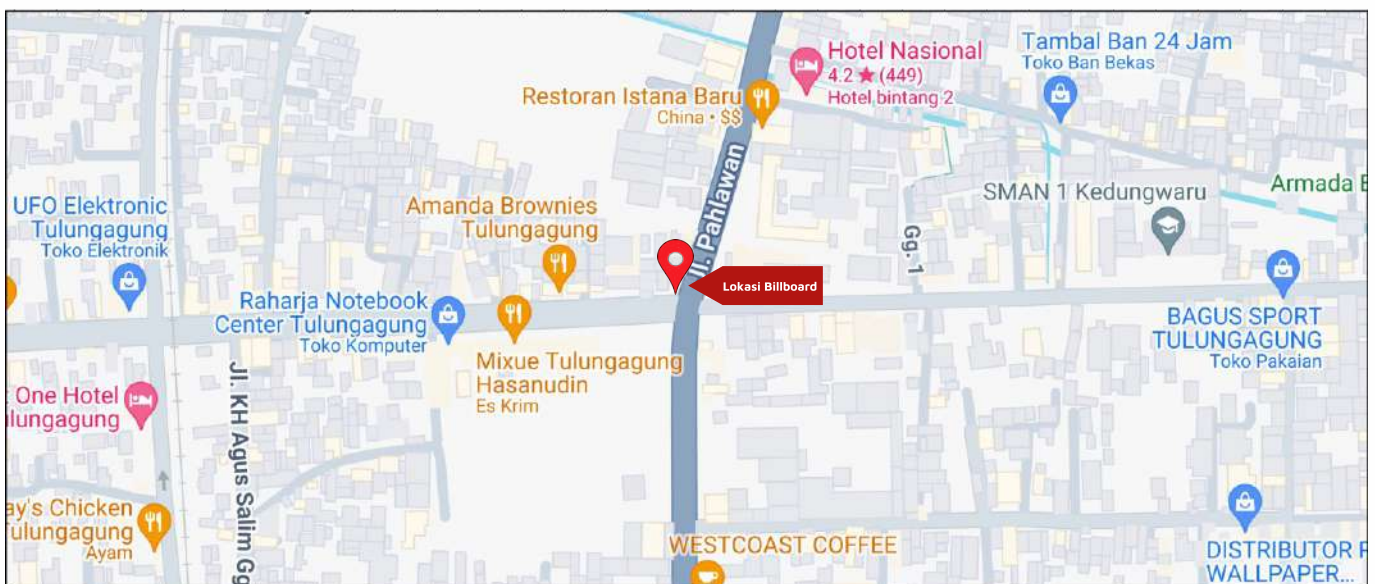

Foto Lokasi

Denah Lokasi

Description : Merupakan area padat lalu lintas, baik kendaraan pribadi maupun umum

LALU LINTAS HARIAN RATA-RATA

Mobil Pribadi	Sepeda Motor	Angkutan Umum	Lain-Lain (Pick Up, Truck, Dsb.)	Jumlah Total
-	-	-	-	-