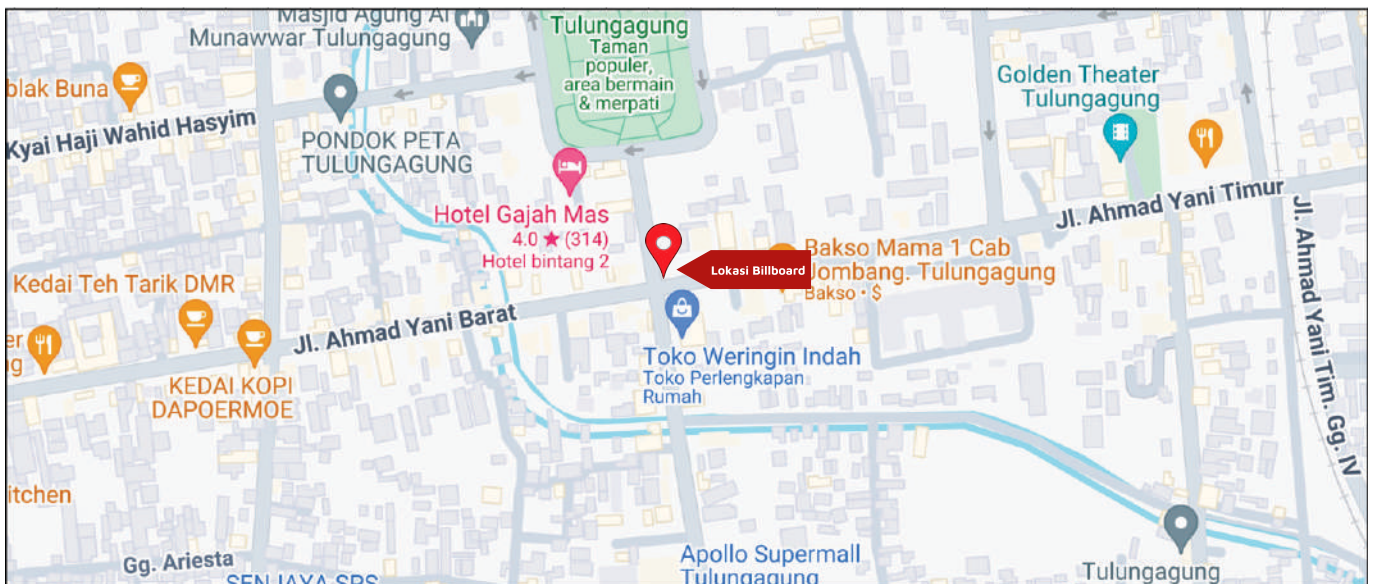

Foto Lokasi

Denah Lokasi

Description : Merupakan area padat lalu lintas, baik kendaraan pribadi maupun umum

LALU LINTAS HARIAN RATA-RATA

| Mobil Pribadi | Sepeda Motor | Angkutan Umum | Lain-Lain (Pick Up, Truck, Dsb.) | Jumlah Total |
|---------------|--------------|---------------|----------------------------------|--------------|
| - | - | - | - | - |