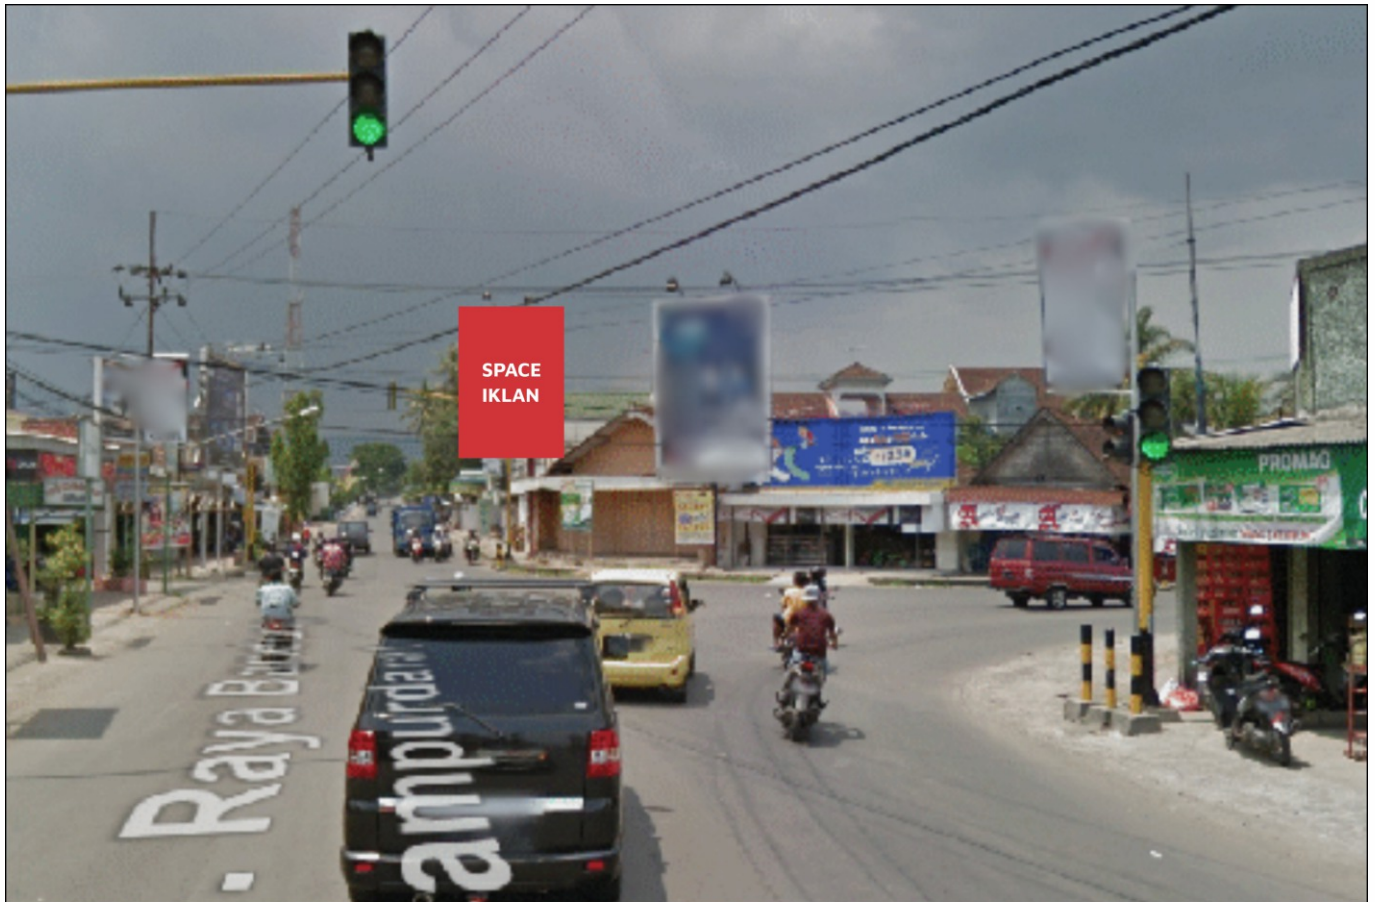

Foto Lokasi

Denah Lokasi

Description : Merupakan area padat lalu lintas, baik kendaraan pribadi maupun umum

LALU LINTAS HARIAN RATA-RATA

Mobil Pribadi	Sepeda Motor	Angkutan Umum	Lain-Lain (Pick Up, Truck, Dsb.)	Jumlah Total
-	-	-	-	-