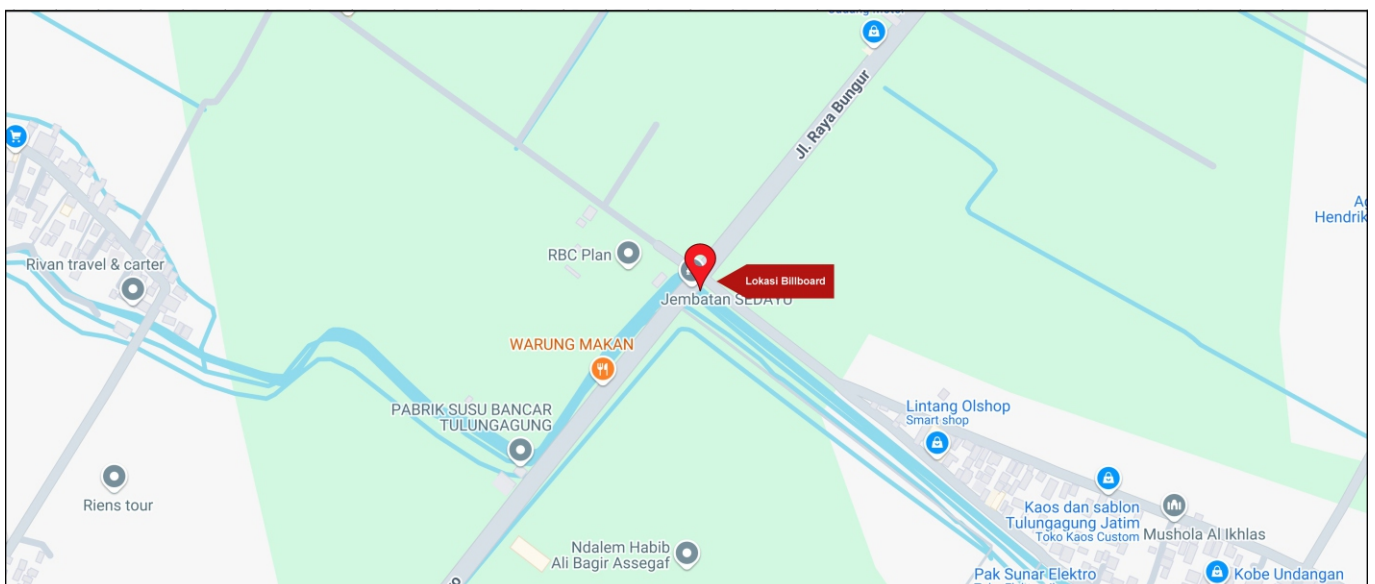

Foto Lokasi

Denah Lokasi

Description : Merupakan area padat lalu lintas, baik kendaraan pribadi maupun umum

**LALU LINTAS HARIAN RATA-RATA**

Mobil Pribadi	Sepeda Motor	Angkutan Umum	Lain-Lain (Pick Up, Truck, Dsb.)	Jumlah Total
-	-	-	-	-