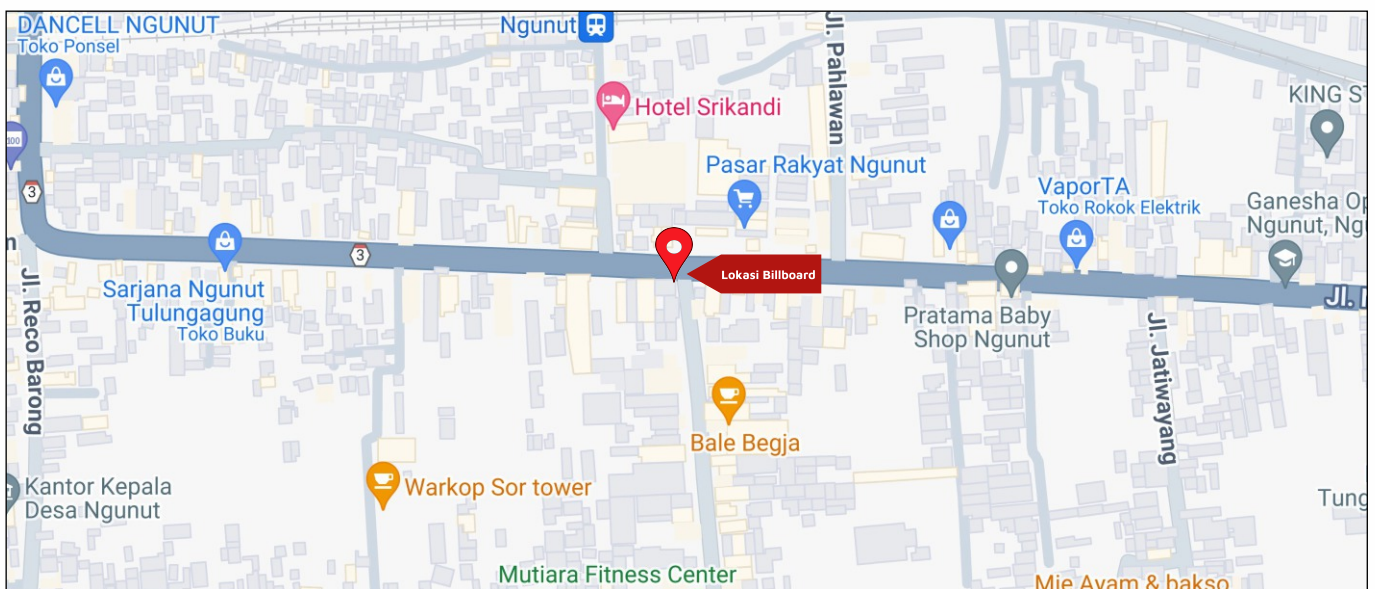

Foto Lokasi

Denah Lokasi

Description : Merupakan area padat lalu lintas, baik kendaraan pribadi maupun umum

LALU LINTAS HARIAN RATA-RATA

Mobil Pribadi	Sepeda Motor	Angkutan Umum	Lain-Lain (Pick Up, Truck, Dsb.)	Jumlah Total
-	-	-	-	-