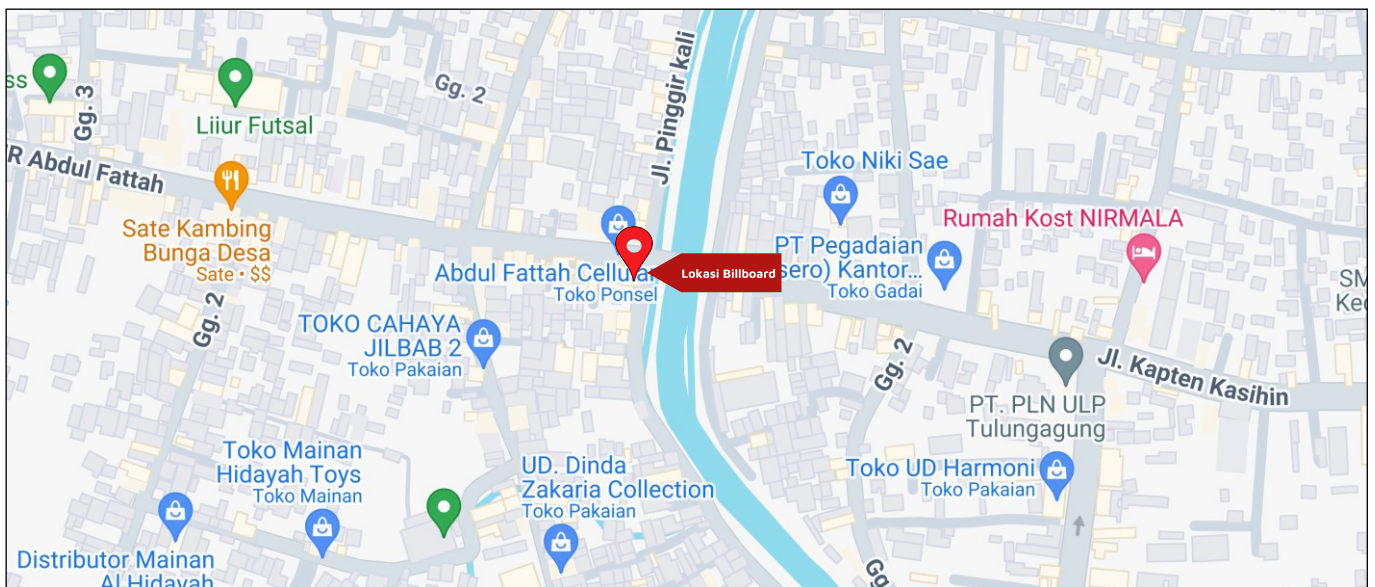

Foto Lokasi

Denah Lokasi

Description : Merupakan area padat lalu lintas, baik kendaraan pribadi maupun umum

LALU LINTAS HARIAN RATA-RATA

Mobil Pribadi	Sepeda Motor	Angkutan Umum	Lain-Lain (Pick Up, Truck, Dsb.)	Jumlah Total
-	-	-	-	-