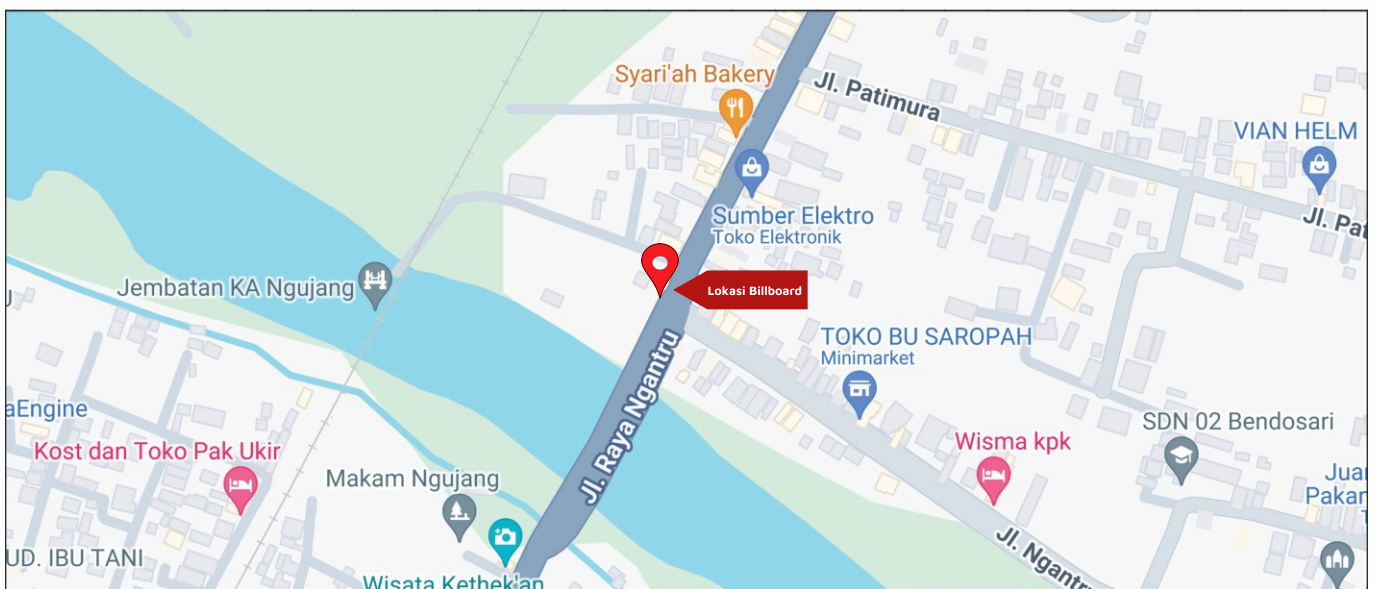

Foto Lokasi

Denah Lokasi

Description : Merupakan area padat lalu lintas, baik kendaraan pribadi maupun umum

LALU LINTAS HARIAN RATA-RATA

Mobil Pribadi	Sepeda Motor	Angkutan Umum	Lain-Lain (Pick Up, Truck, Dsb.)	Jumlah Total
-	-	-	-	-