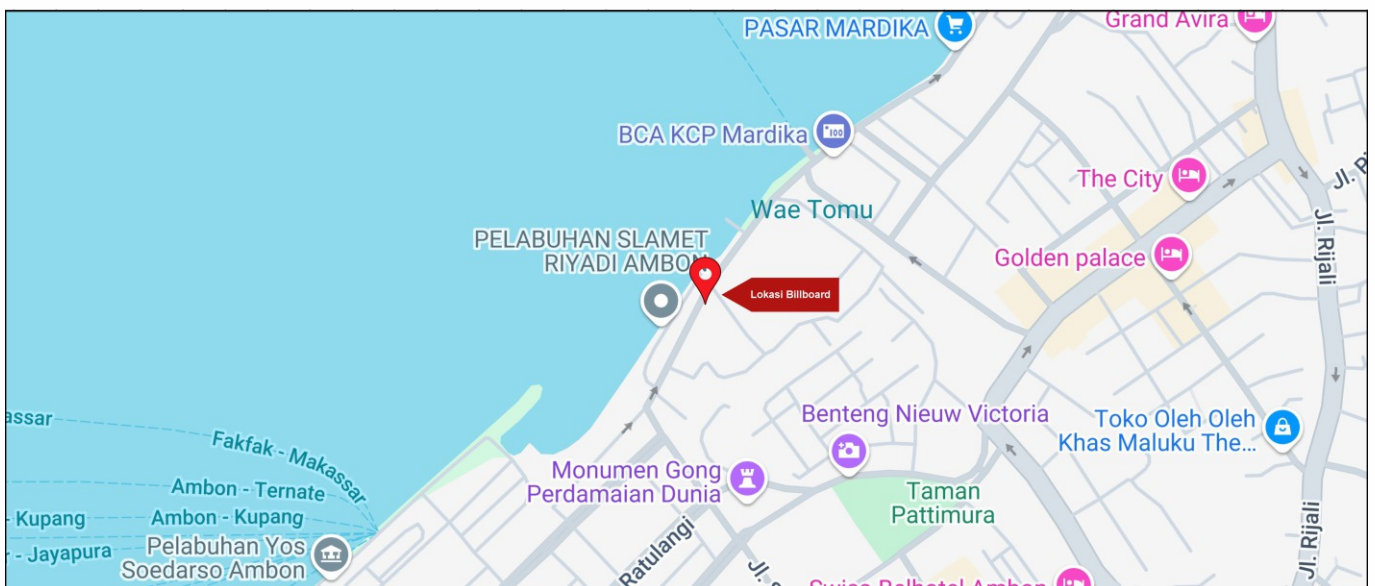

Foto Lokasi

Denah Lokasi

Description : Merupakan area padat lalu lintas, baik kendaraan pribadi maupun umum

LALU LINTAS HARIAN RATA-RATA

Mobil Pribadi	Sepeda Motor	Angkutan Umum	Lain-Lain (Pick Up, Truck, Dsb.)	Jumlah Total
-	-	-	-	-