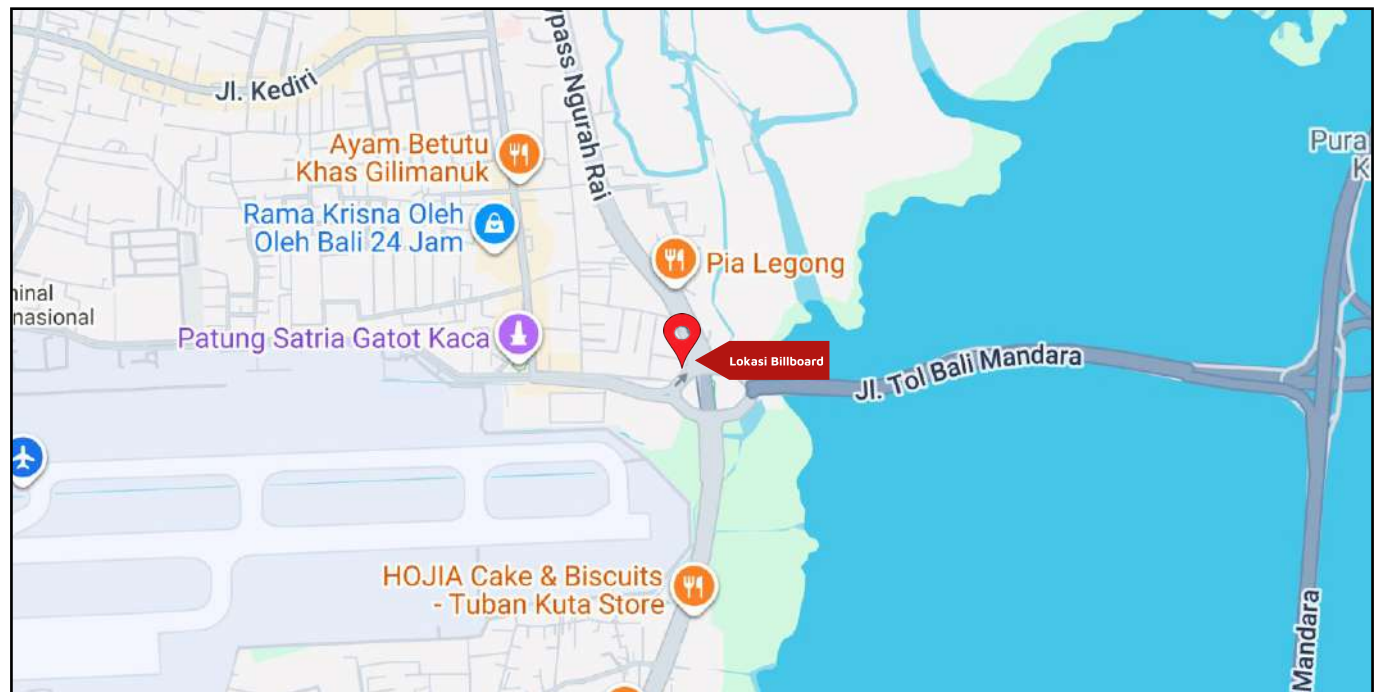

Foto Lokasi

Denah Lokasi

Description : Merupakan area padat lalu lintas, baik kendaraan pribadi maupun umum

LALU LINTAS HARIAN RATA-RATA

Mobil Pribadi	Sepeda Motor	Angkutan Umum	Lain-Lain (Pick Up, Truck, Dsb.)	Jumlah Total
-	-	-	-	-