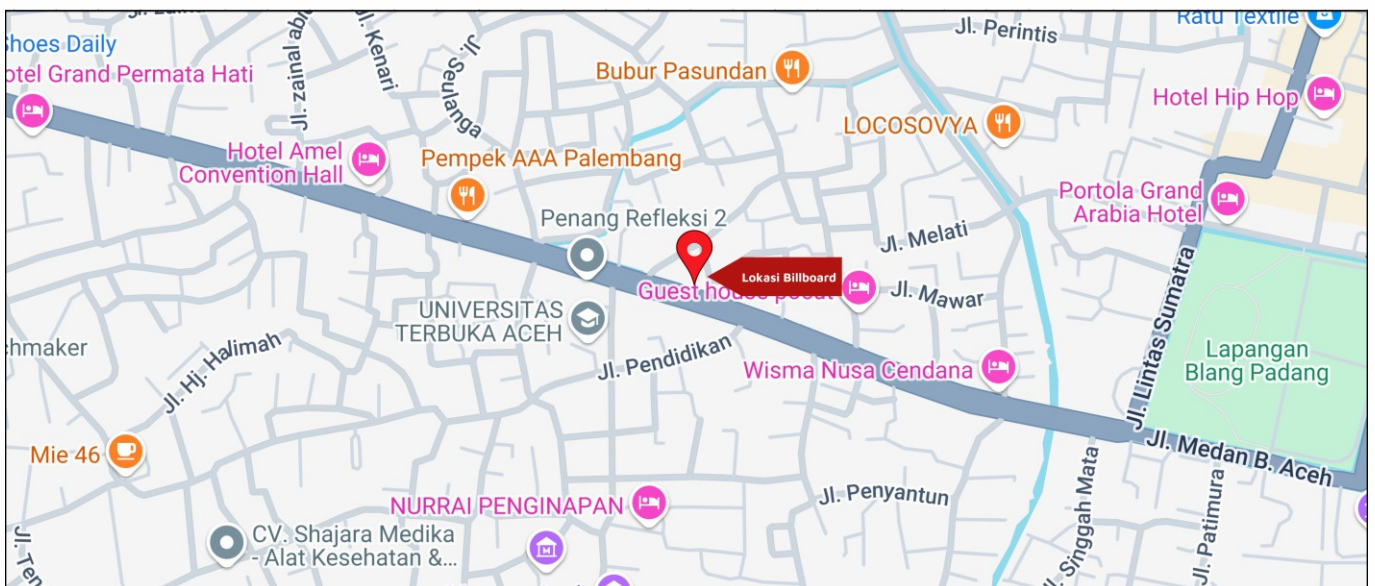

Foto Lokasi

Denah Lokasi

Description : Merupakan area padat lalu lintas, baik kendaraan pribadi maupun umum

LALU LINTAS HARIAN RATA-RATA				
Mobil Pribadi	Sepeda Motor	Angkutan Umum	Lain-Lain (Pick Up, Truck, Dsb.)	Jumlah Total
-	-	-	-	-