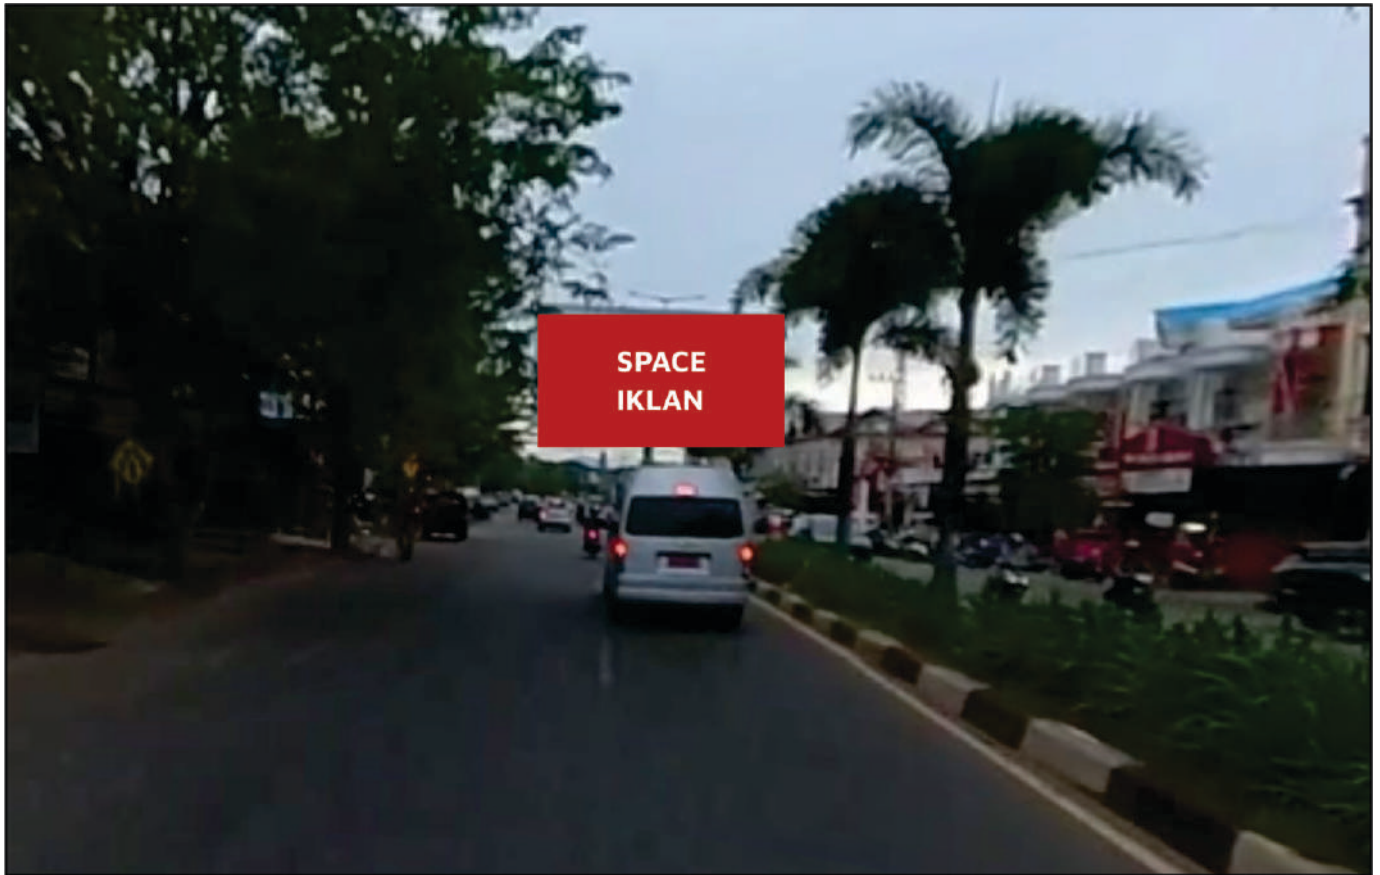

Jl. Iskandar Muda Sp. Punge Kec Meuraxa Pandangan dari arah Blang Padang,

Foto Lokasi

Denah Lokasi

Description : Merupakan area padat lalu lintas, baik kendaraan pribadi maupun umum

LALU LINTAS HARIAN RATA-RATA