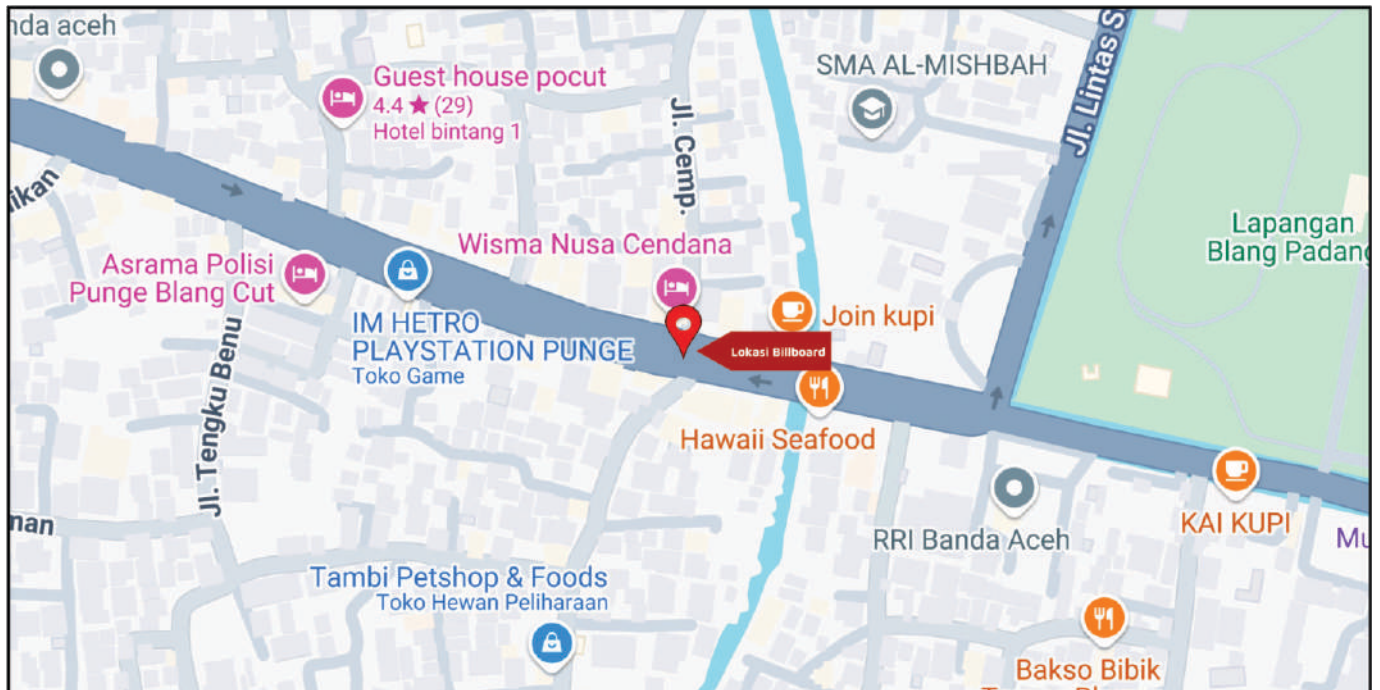

Jl. Iskandar Muda Sp. Punge Kec Meuraxa Pandangan dari arah Blang Padang,

Foto Lokasi

Denah Lokasi

Description : Merupakan area padat lalu lintas, baik kendaraan pribadi maupun umum

LALU LINTAS HARIAN RATA-RATA