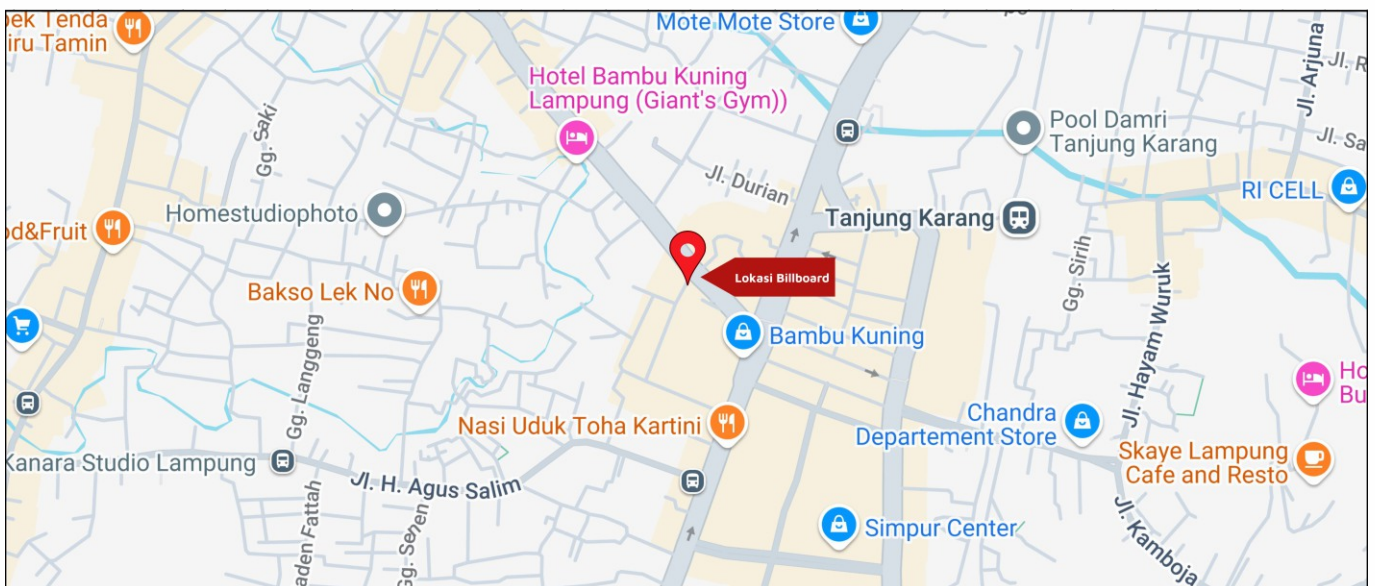

Foto Lokasi

Denah Lokasi

Description : Merupakan area padat lalu lintas, baik kendaraan pribadi maupun umum

LALU LINTAS HARIAN RATA-RATA

Mobil Pribadi	Sepeda Motor	Angkutan Umum	Lain-Lain (Pick Up, Truck, Dsb.)	Jumlah Total
-	-	-	-	-