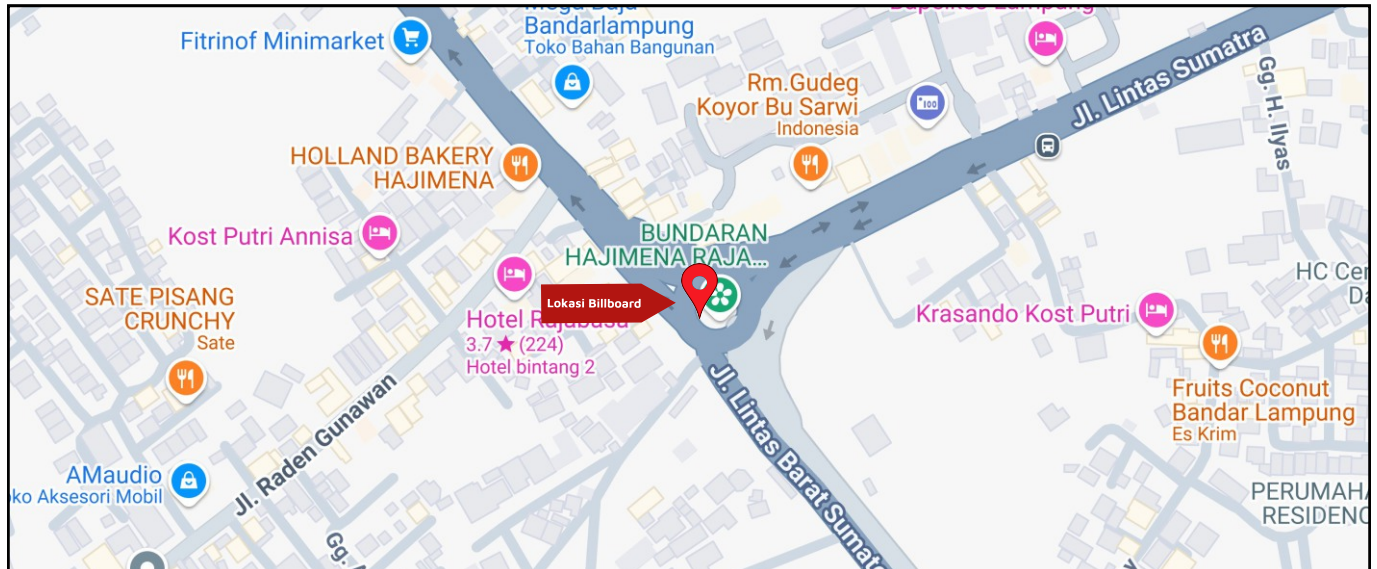

Foto Lokasi

Denah Lokasi

Description : Merupakan area padat lalu lintas, baik kendaraan pribadi maupun umum

LALU LINTAS HARIAN RATA-RATA

Mobil Pribadi	Sepeda Motor	Angkutan Umum	Lain-Lain (Pick Up, Truck, Dsb.)	Jumlah Total
-	-	-	-	-