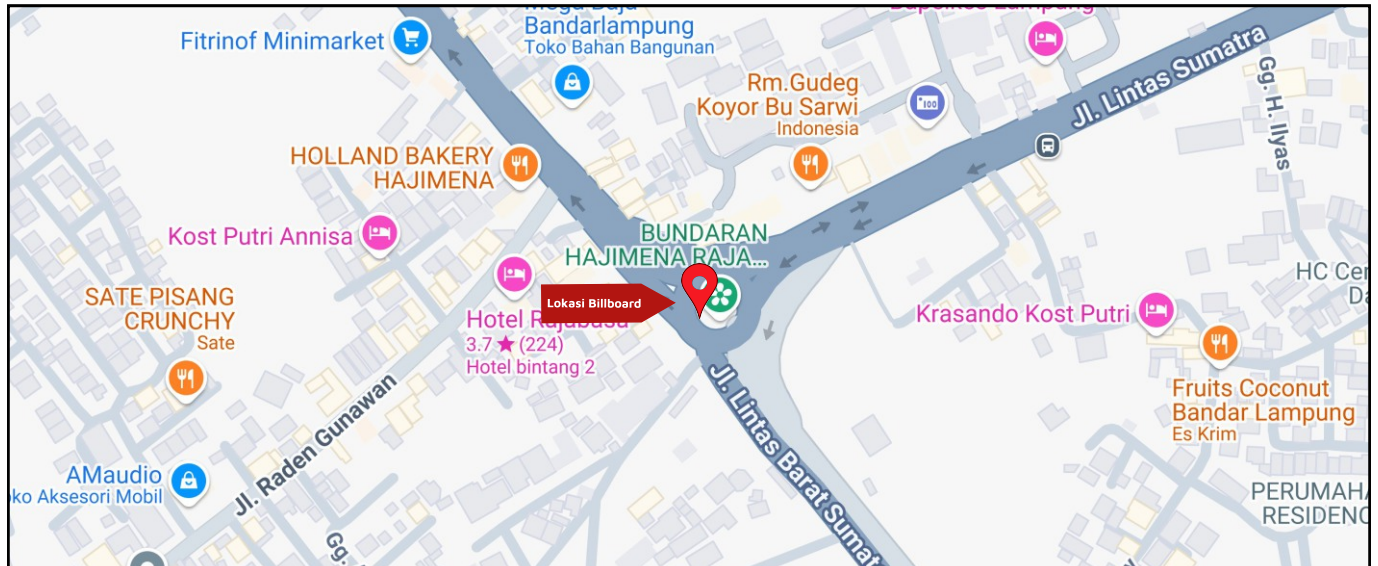

Foto Lokasi

Denah Lokasi

Description : Merupakan area padat lalu lintas, baik kendaraan pribadi maupun umum

LALU LINTAS HARIAN RATA-RATA

Mobil Pribadi	Sepeda Motor	Angkutan Umum	Lain-Lain (Pick Up, Truck, Dsb.)	Jumlah Total
-	-	-	-	-