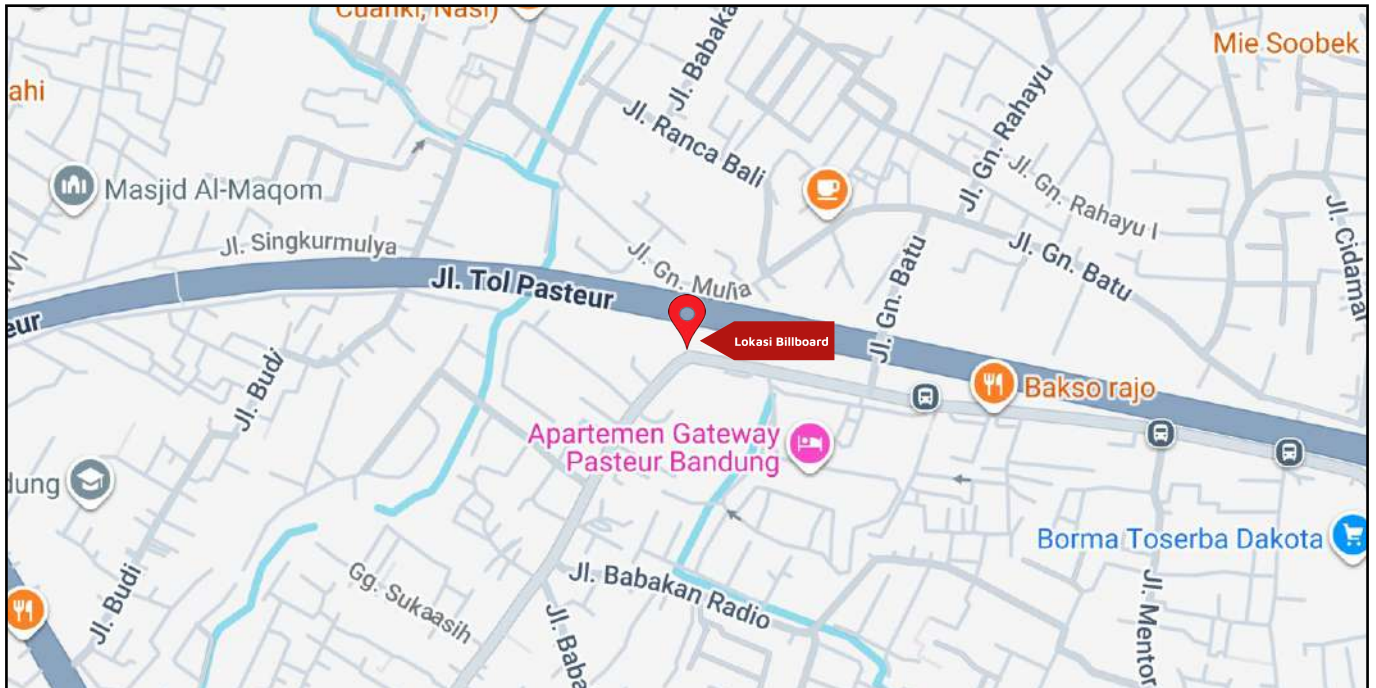

Foto Lokasi

Denah Lokasi

Description : Merupakan area padat lalu lintas, baik kendaraan pribadi maupun umum

**LALU LINTAS HARIAN RATA-RATA**

Mobil Pribadi	Sepeda Motor	Angkutan Umum	Lain-Lain (Pick Up, Truck, Dsb.)	Jumlah Total
-	-	-	-	-