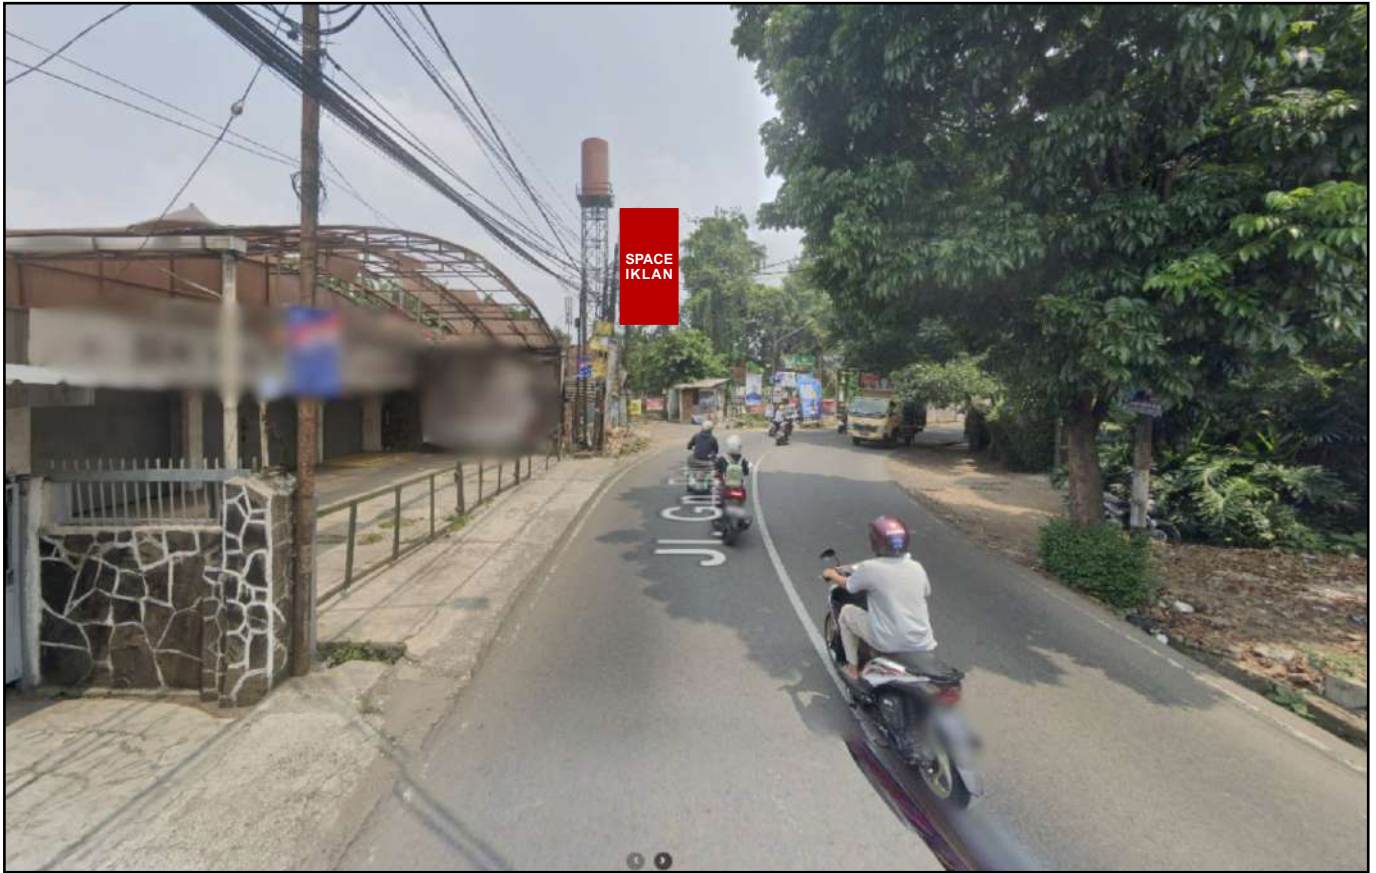

Foto Lokasi

Denah Lokasi

Description : Merupakan area padat lalu lintas, baik kendaraan pribadi maupun umum

**LALU LINTAS HARIAN RATA-RATA**

Mobil Pribadi	Sepeda Motor	Angkutan Umum	Lain-Lain (Pick Up, Truck, Dsb.)	Jumlah Total
-	-	-	-	-