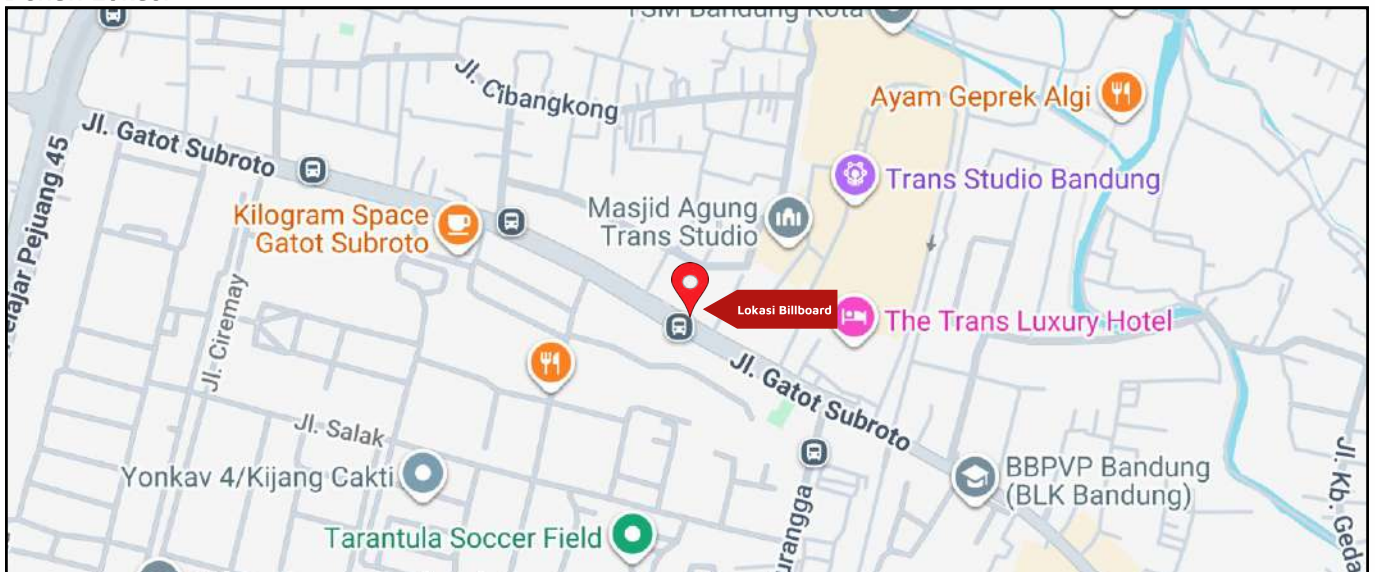

Foto Lokasi

Denah Lokasi

Description : Merupakan area padat lalu lintas, baik kendaraan pribadi maupun umum

**LALU LINTAS HARIAN RATA-RATA**

Mobil Pribadi	Sepeda Motor	Angkutan Umum	Lain-Lain (Pick Up, Truck, Dsb.)	Jumlah Total
-	-	-	-	-