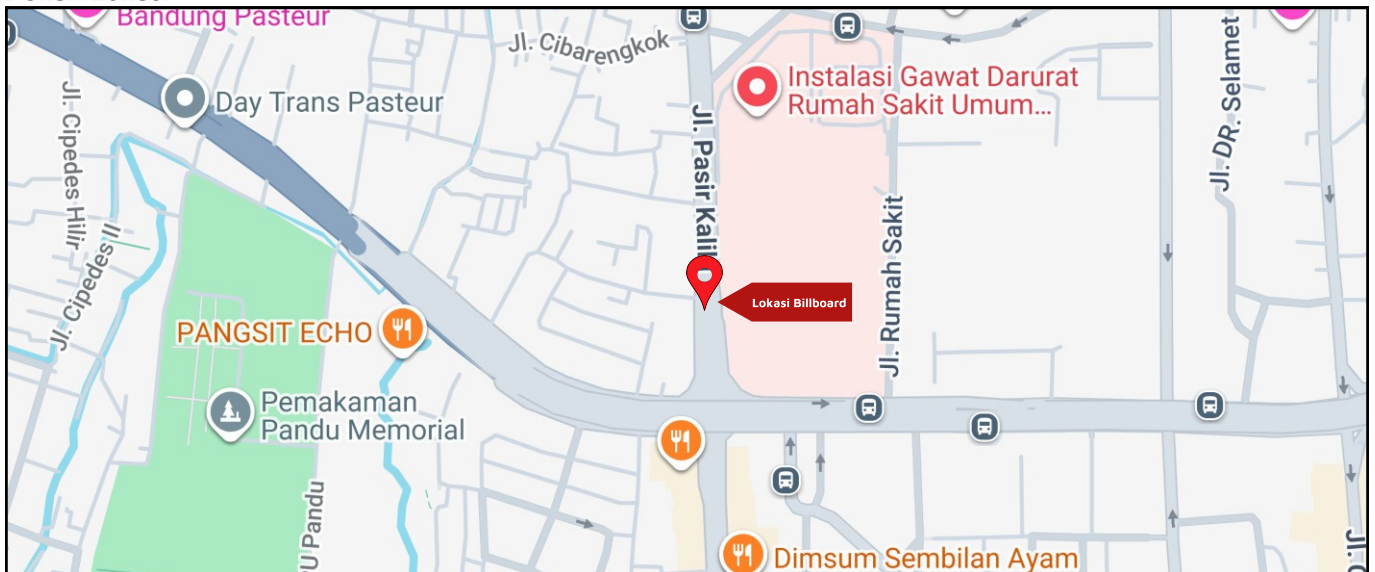

Foto Lokasi

Denah Lokasi

Description : Merupakan area padat lalu lintas, baik kendaraan pribadi maupun umum

**LALU LINTAS HARIAN RATA-RATA**

Mobil Pribadi	Sepeda Motor	Angkutan Umum	Lain-Lain (Pick Up, Truck, Dsb.)	Jumlah Total
-	-	-	-	-