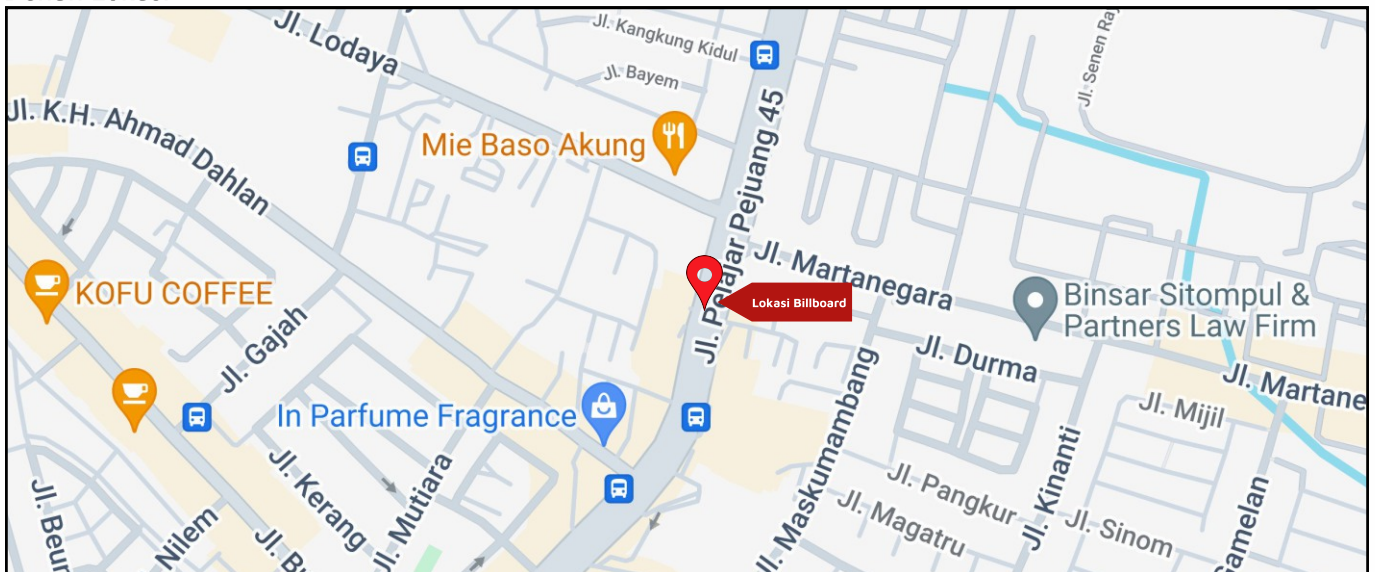

Foto Lokasi

Denah Lokasi

Description : Merupakan area padat lalu lintas, baik kendaraan pribadi maupun umum

LALU LINTAS HARIAN RATA-RATA

Mobil Pribadi	Sepeda Motor	Angkutan Umum	Lain-Lain (Pick Up, Truck, Dsb.)	Jumlah Total
-	-	-	-	-