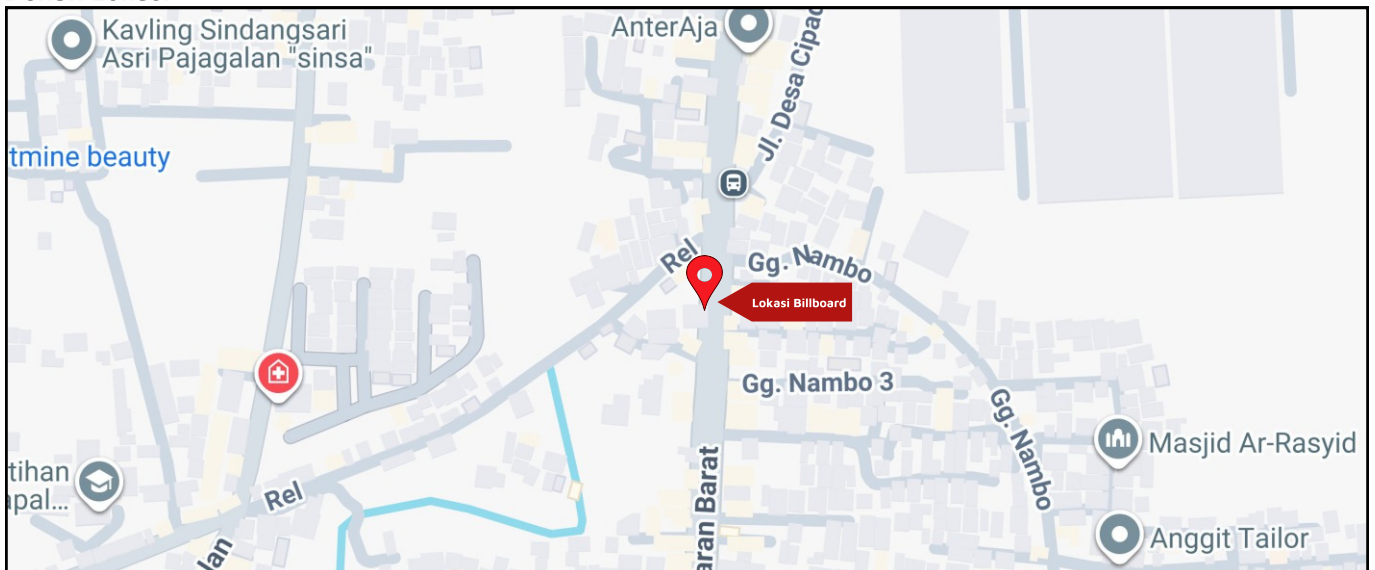

Foto Lokasi

Denah Lokasi

Description : Merupakan area padat lalu lintas, baik kendaraan pribadi maupun umum

LALU LINTAS HARIAN RATA-RATA

Mobil Pribadi	Sepeda Motor	Angkutan Umum	Lain-Lain (Pick Up, Truck, Dsb.)	Jumlah Total
-	-	-	-	-