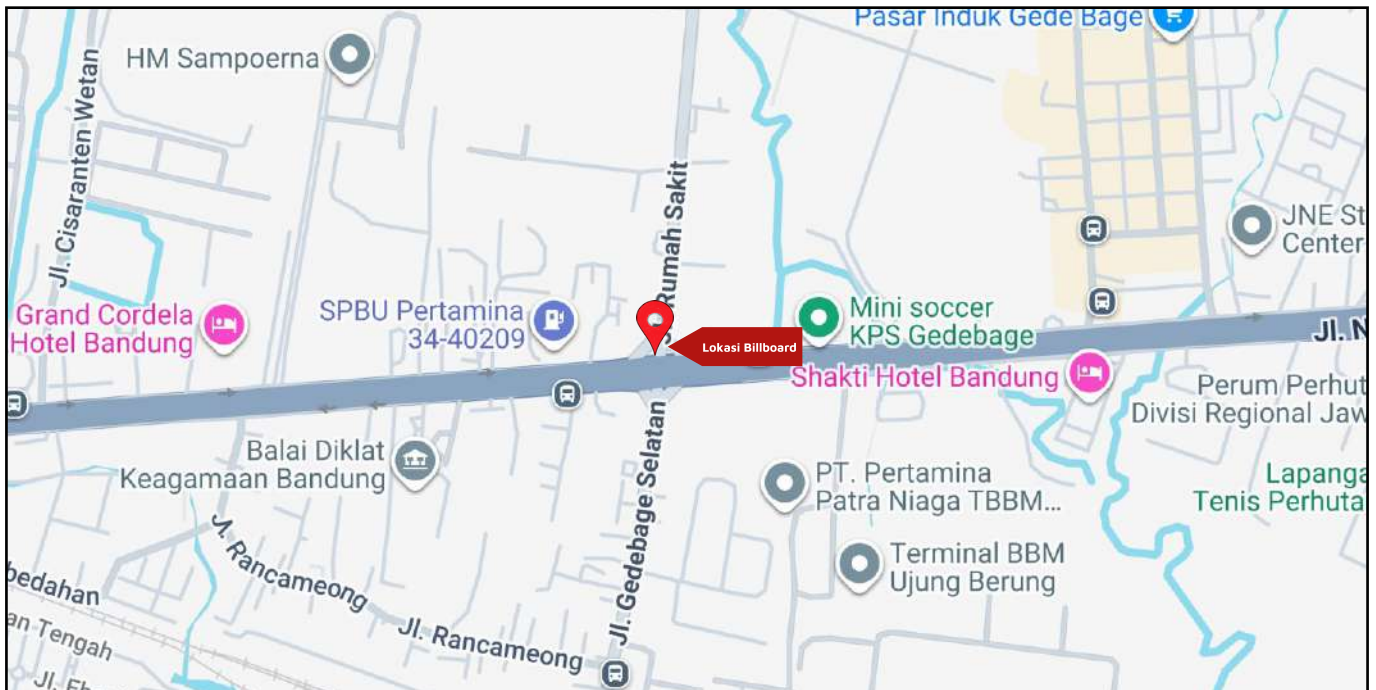

Foto Lokasi

Denah Lokasi

Description : Merupakan area padat lalu lintas, baik kendaraan pribadi maupun umum

LALU LINTAS HARIAN RATA-RATA

Mobil Pribadi	Sepeda Motor	Angkutan Umum	Lain-Lain (Pick Up, Truck, Dsb.)	Jumlah Total
-	-	-	-	-