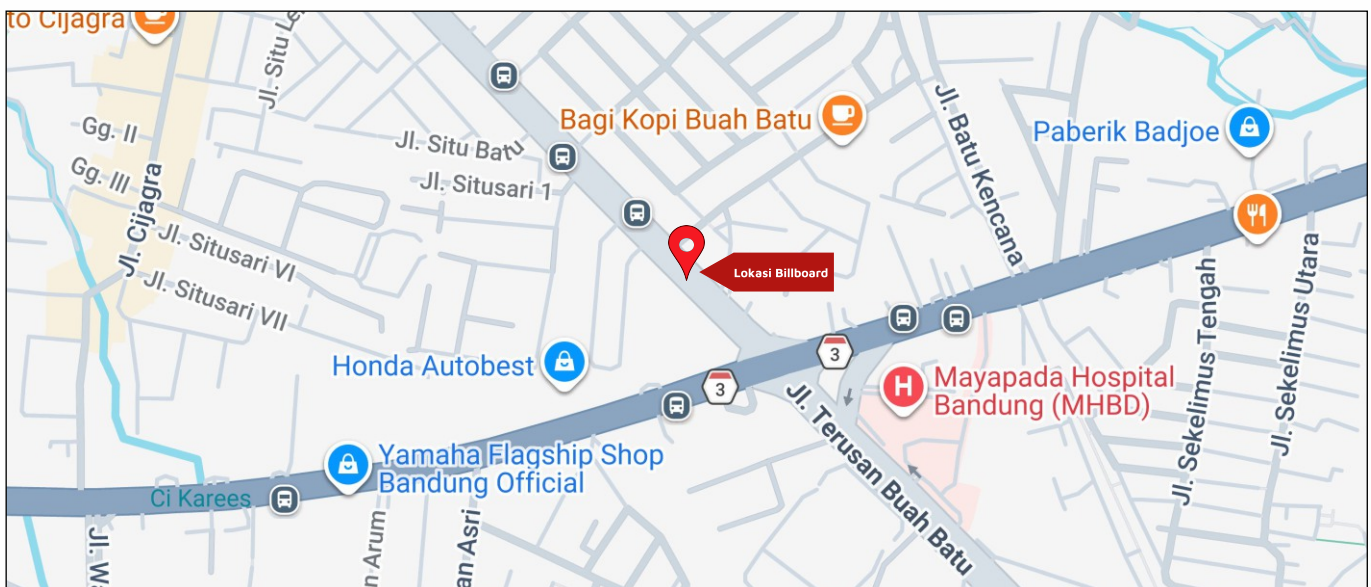

Foto Lokasi

Denah Lokasi

Description : Merupakan area padat lalu lintas, baik kendaraan pribadi maupun umum

LALU LINTAS HARIAN RATA-RATA

Mobil Pribadi	Sepeda Motor	Angkutan Umum	Lain-Lain (Pick Up, Truck, Dsb.)	Jumlah Total
-	-	-	-	-