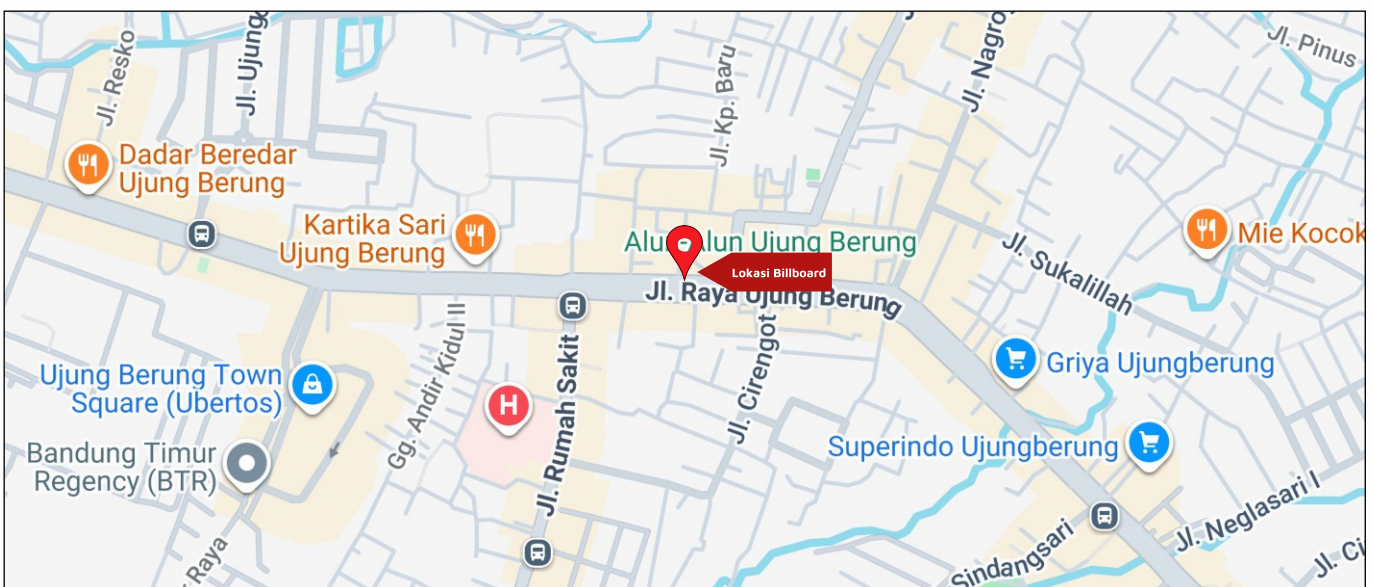

Foto Lokasi

Denah Lokasi

Description : Merupakan area padat lalu lintas, baik kendaraan pribadi maupun umum

LALU LINTAS HARIAN RATA-RATA

Mobil Pribadi	Sepeda Motor	Angkutan Umum	Lain-Lain (Pick Up, Truck, Dsb.)	Jumlah Total
-	-	-	-	-