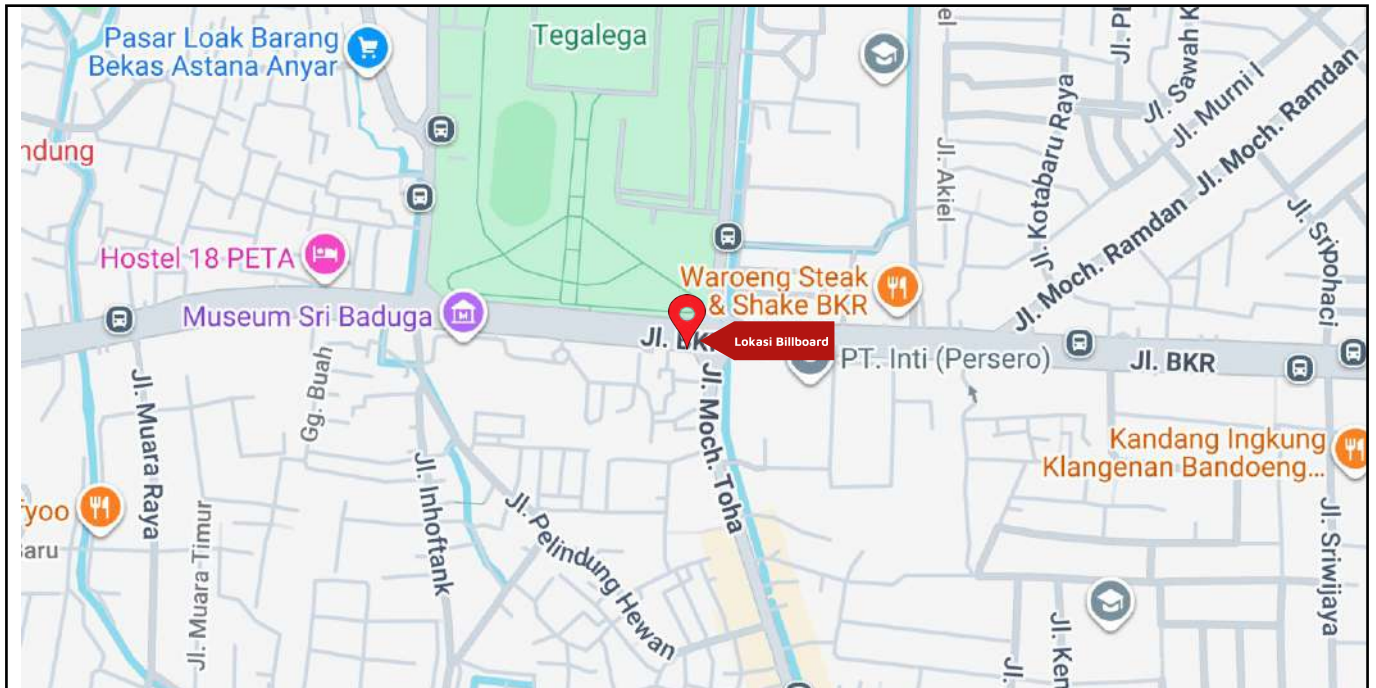

Foto Lokasi

Denah Lokasi

Description : Merupakan area padat lalu lintas, baik kendaraan pribadi maupun umum

LALU LINTAS HARIAN RATA-RATA

Mobil Pribadi	Sepeda Motor	Angkutan Umum	Lain-Lain (Pick Up, Truck, Dsb.)	Jumlah Total
-	-	-	-	-