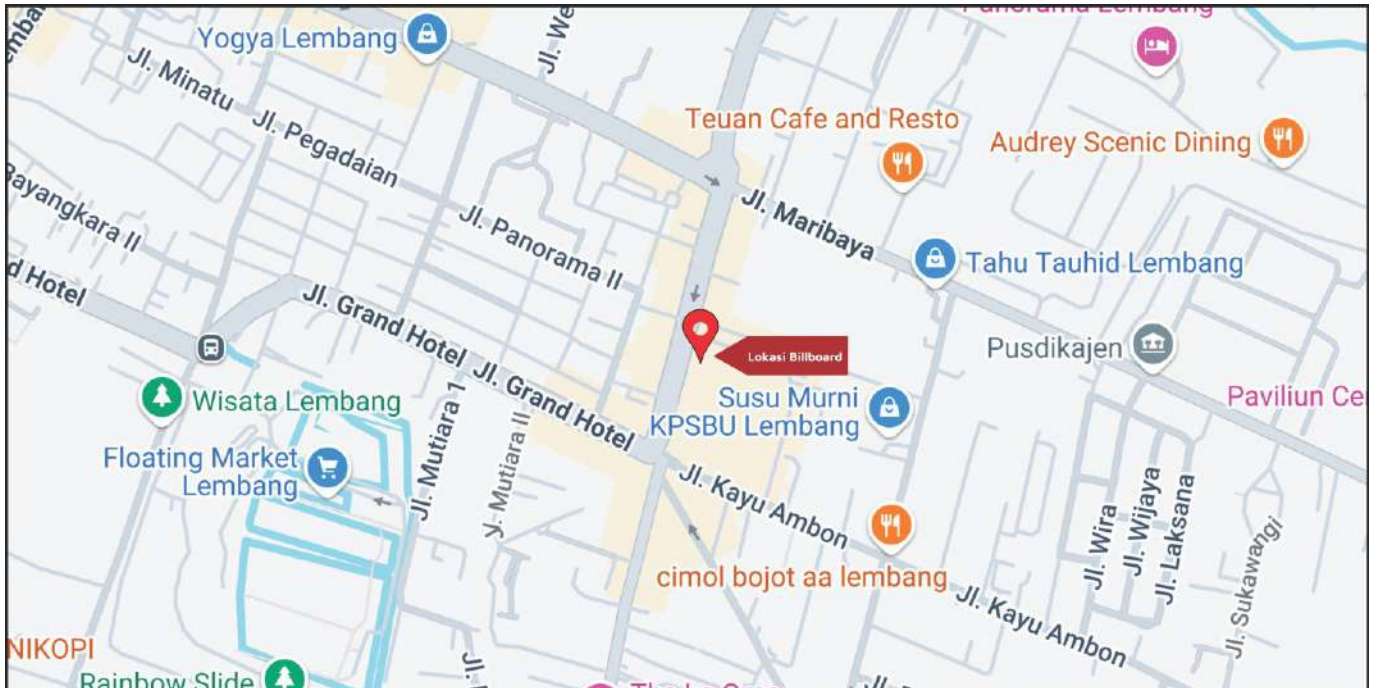

Foto Lokasi

Denah Lokasi

Description : Merupakan area padat lalu lintas, baik kendaraan pribadi maupun umum

LALU LINTAS HARIAN RATA-RATA

Mobil Pribadi	Sepeda Motor	Angkutan Umum	Lain-Lain (Pick Up, Truck, Dsb.)	Jumlah Total
-	-	-	-	-