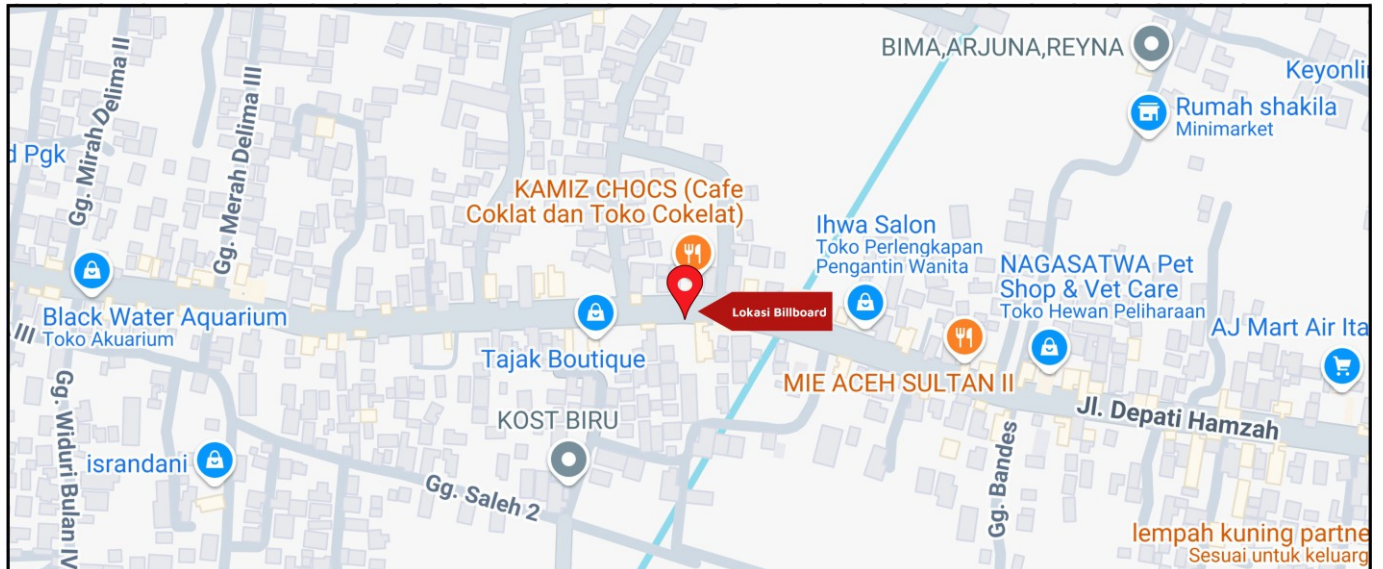

Foto Lokasi

Denah Lokasi

Description : Merupakan area padat lalu lintas, baik kendaraan pribadi maupun umum

LALU LINTAS HARIAN RATA-RATA

Mobil Pribadi	Sepeda Motor	Angkutan Umum	Lain-Lain (Pick Up, Truck, Dsb.)	Jumlah Total
-	-	-	-	-