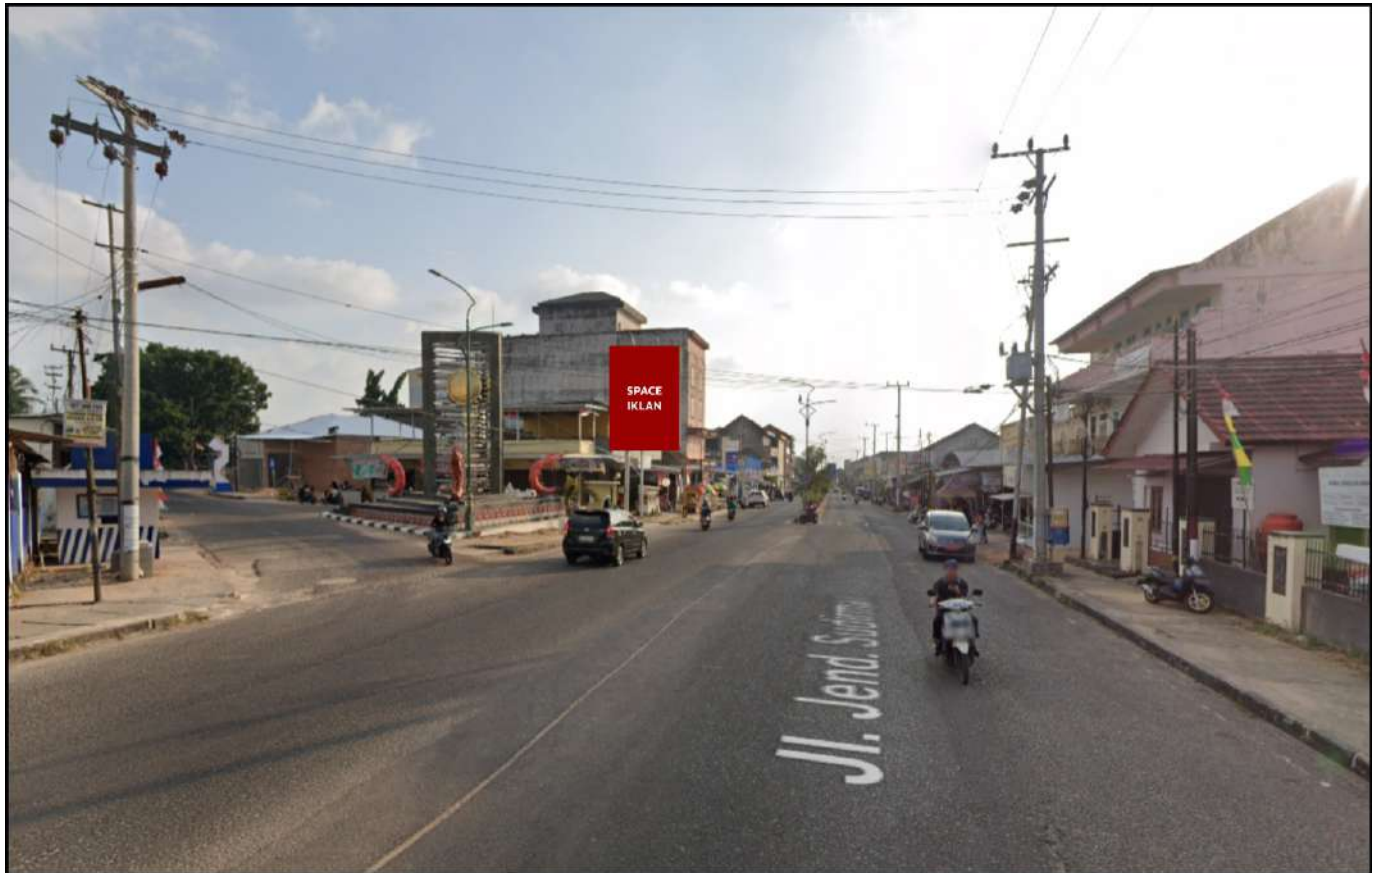

Foto Lokasi

Denah Lokasi

Description : Merupakan area padat lalu lintas, baik kendaraan pribadi maupun umum

LALU LINTAS HARIAN RATA-RATA

Mobil Pribadi	Sepeda Motor	Angkutan Umum	Lain-Lain (Pick Up, Truck, Dsb.)	Jumlah Total
-	-	-	-	-