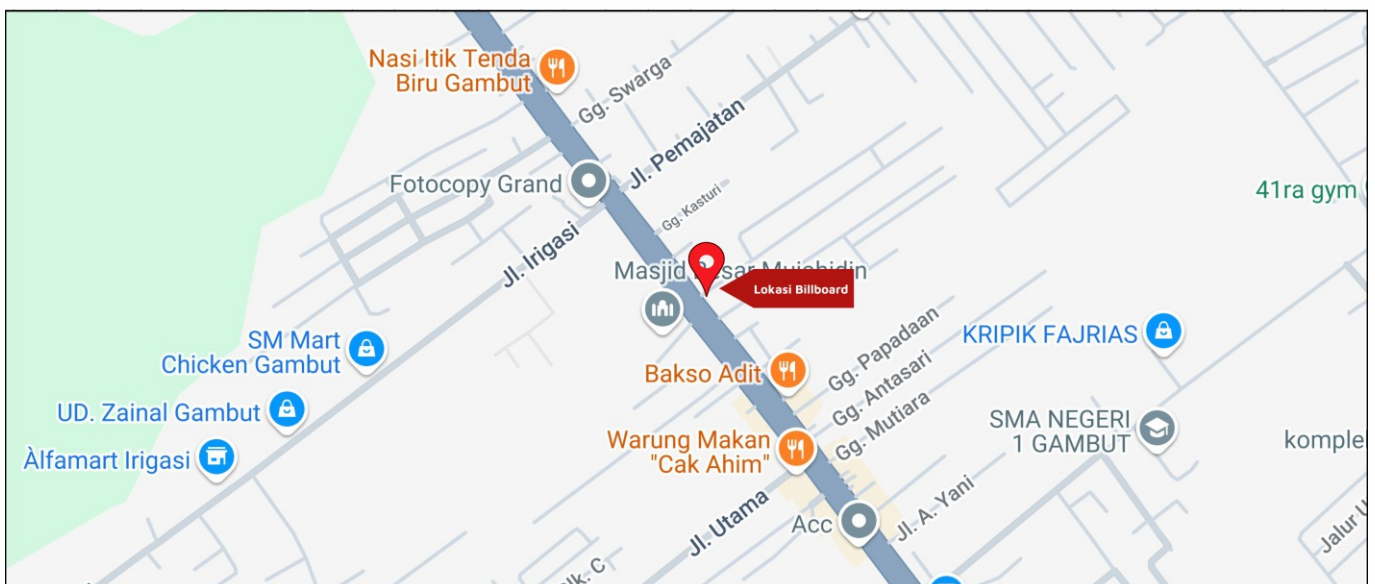

Foto Lokasi

Denah Lokasi

Description : Merupakan area padat lalu lintas, baik kendaraan pribadi maupun umum

**LALU LINTAS HARIAN RATA-RATA**

Mobil Pribadi	Sepeda Motor	Angkutan Umum	Lain-Lain (Pick Up, Truck, Dsb.)	Jumlah Total
-	-	-	-	-