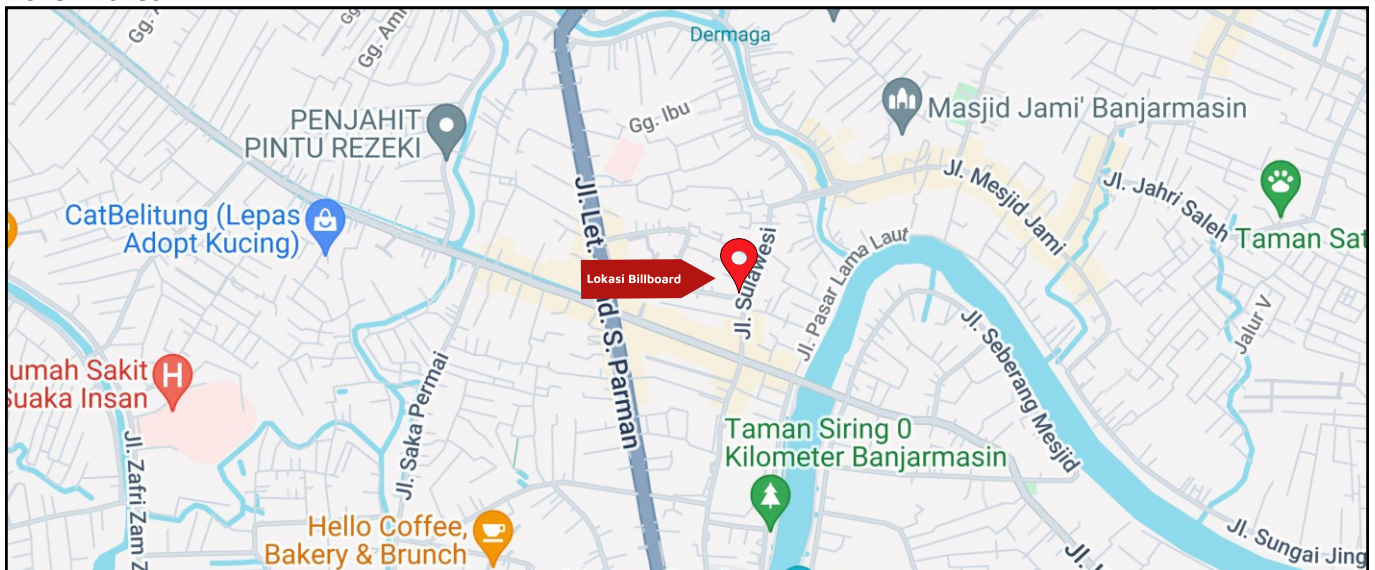

Foto Lokasi

Denah Lokasi

Description : Merupakan area padat lalu lintas, baik kendaraan pribadi maupun umum

LALU LINTAS HARIAN RATA-RATA

Mobil Pribadi	Sepeda Motor	Angkutan Umum	Lain-Lain (Pick Up, Truck, Dsb.)	Jumlah Total
-	-	-	-	-