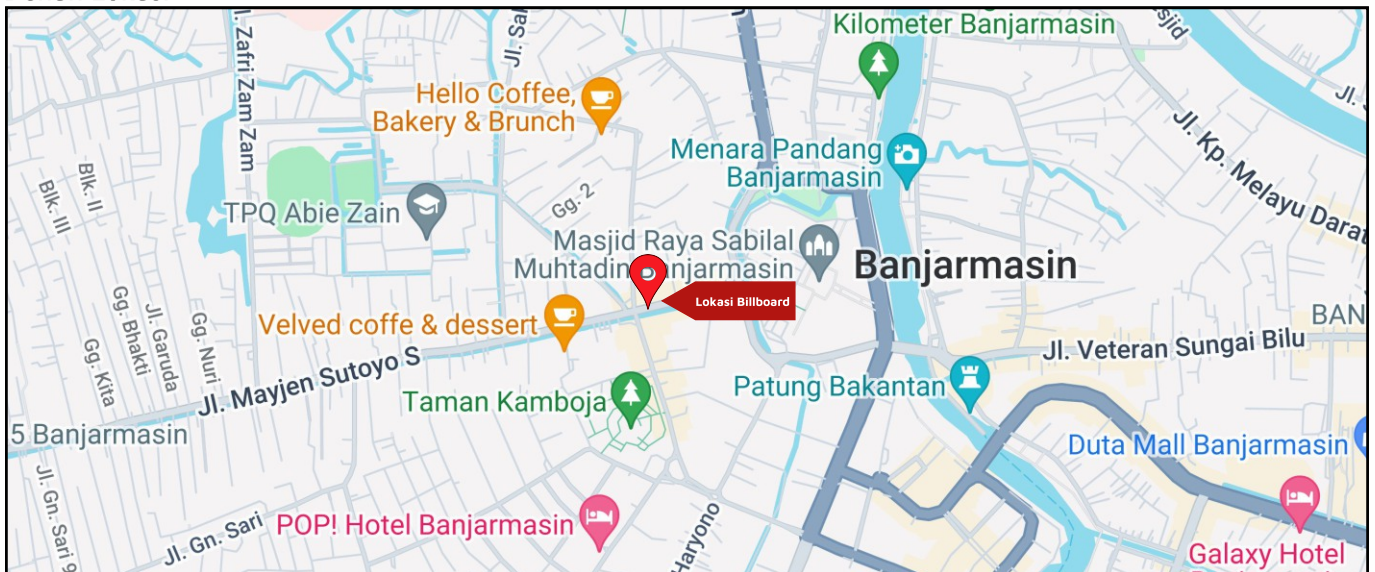

Foto Lokasi

Denah Lokasi

Description : Merupakan area padat lalu lintas, baik kendaraan pribadi maupun umum

LALU LINTAS HARIAN RATA-RATA

Mobil Pribadi	Sepeda Motor	Angkutan Umum	Lain-Lain (Pick Up, Truck, Dsb.)	Jumlah Total
-	-	-	-	-