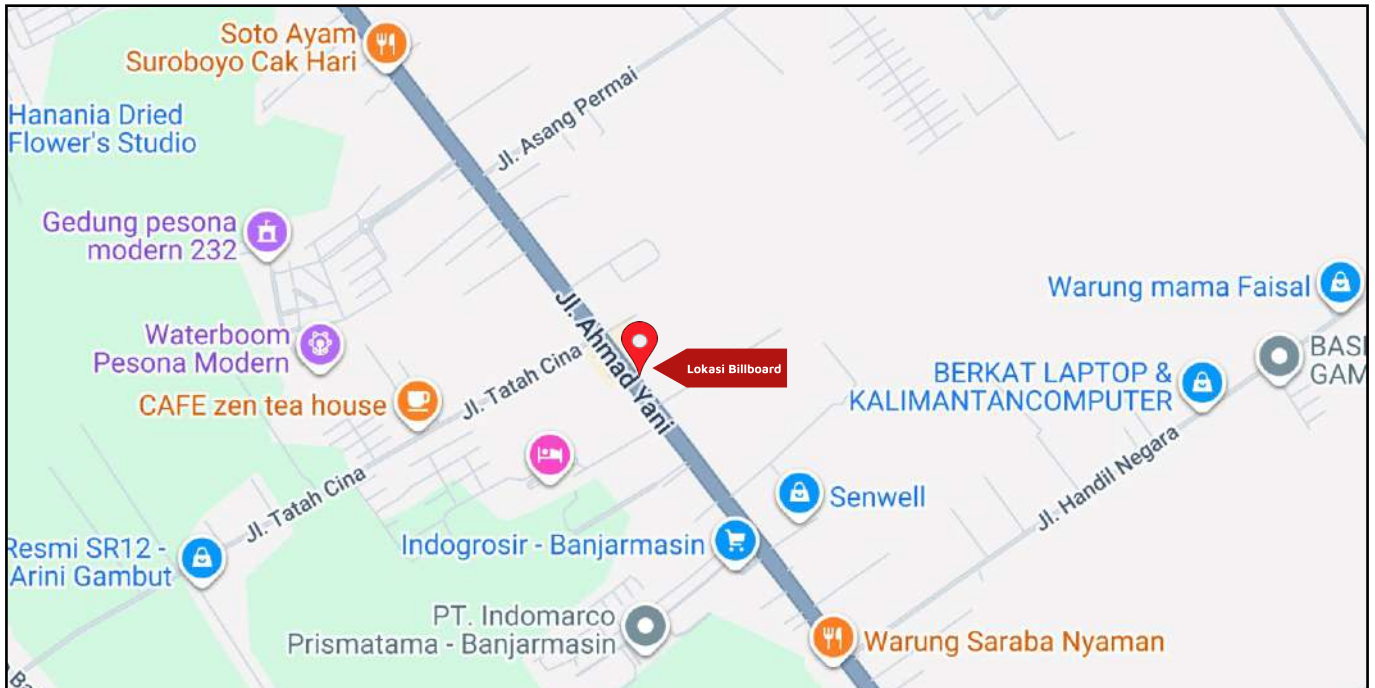

Foto Lokasi

Denah Lokasi

Description : Merupakan area padat lalu lintas, baik kendaraan pribadi maupun umum

LALU LINTAS HARIAN RATA-RATA

Mobil Pribadi	Sepeda Motor	Angkutan Umum	Lain-Lain (Pick Up, Truck, Dsb.)	Jumlah Total
-	-	-	-	-