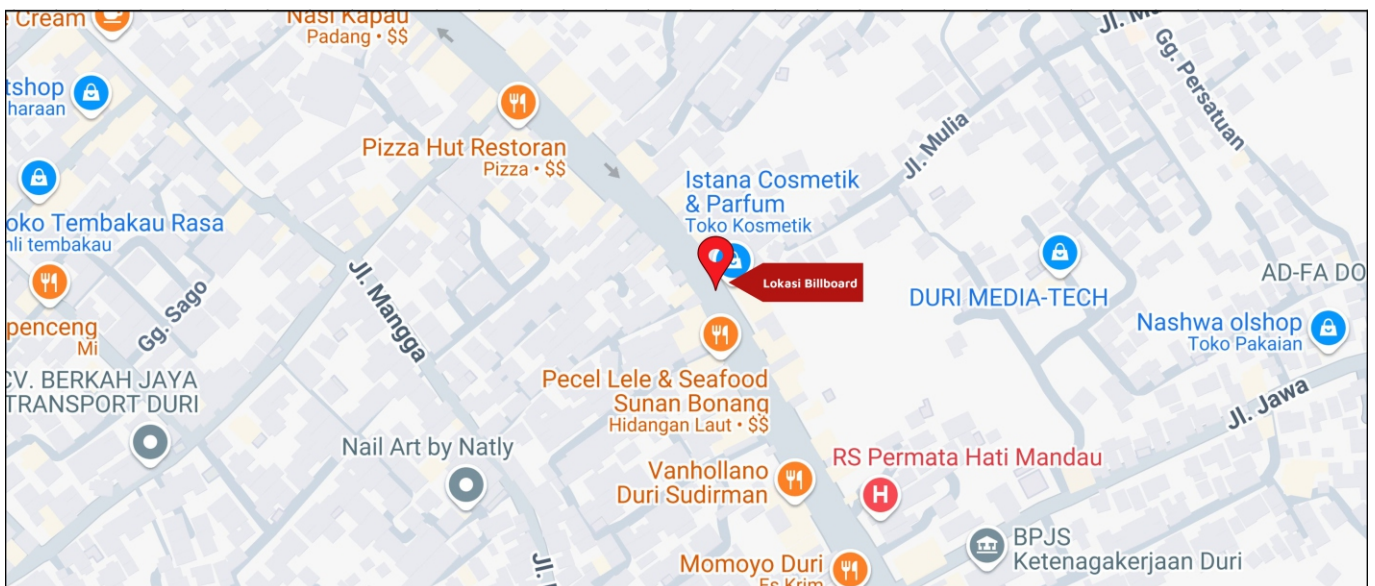

Foto Lokasi

Denah Lokasi

Description : Merupakan area padat lalu lintas, baik kendaraan pribadi maupun umum

LALU LINTAS HARIAN RATA-RATA

Mobil Pribadi	Sepeda Motor	Angkutan Umum	Lain-Lain (Pick Up, Truck, Dsb.)	Jumlah Total
-	-	-	-	-