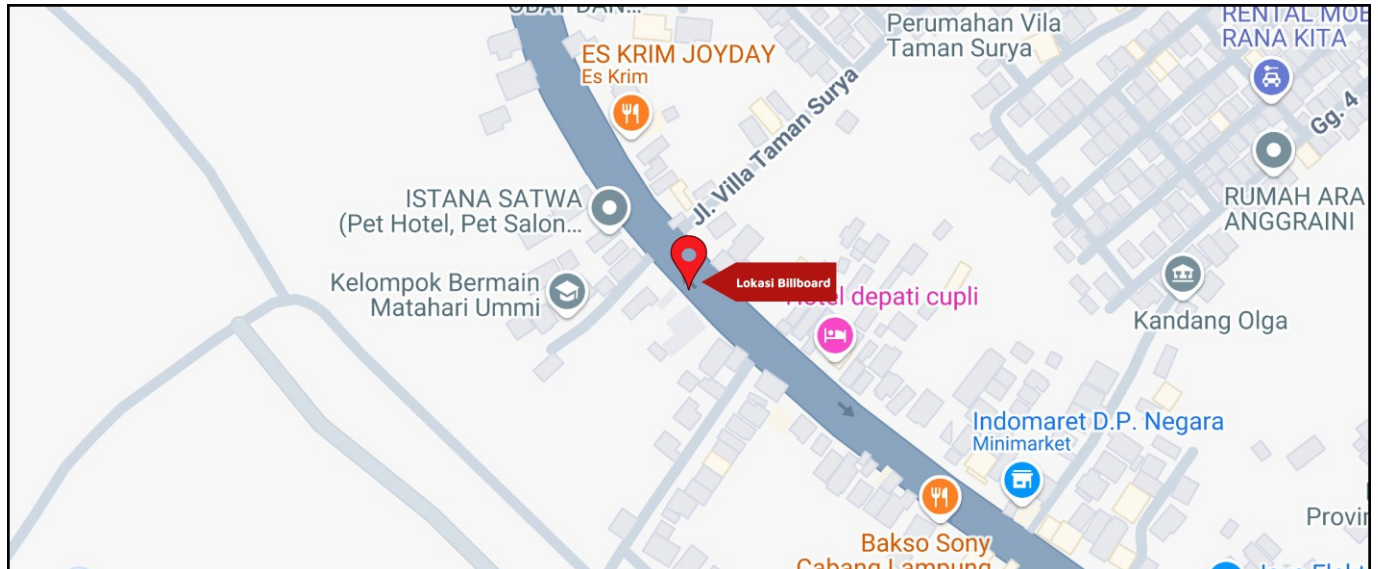

Foto Lokasi

Denah Lokasi

Description : Merupakan area padat lalu lintas, baik kendaraan pribadi maupun umum

LALU LINTAS HARIAN RATA-RATA

Mobil Pribadi	Sepeda Motor	Angkutan Umum	Lain-Lain (Pick Up, Truck, Dsb.)	Jumlah Total
-	-	-	-	-