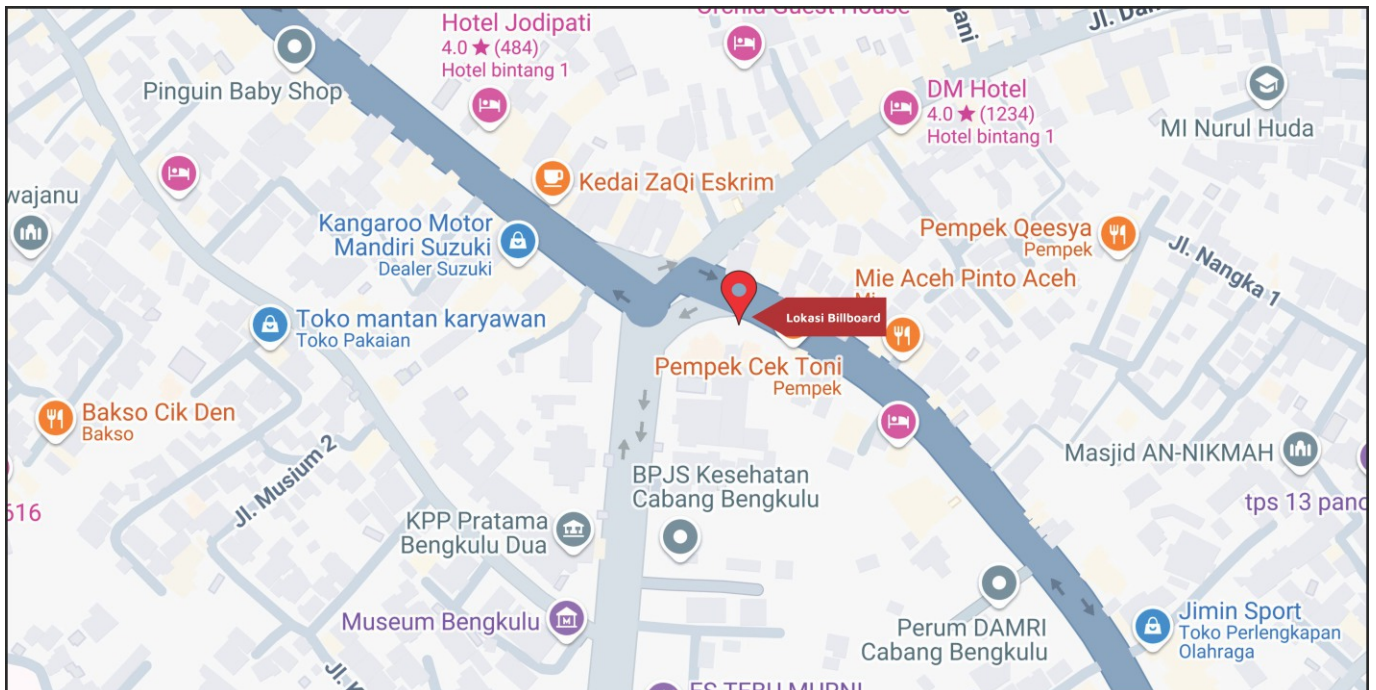

Foto Lokasi

Denah Lokasi

Description : Merupakan area padat lalu lintas, baik kendaraan pribadi maupun umum

LALU LINTAS HARIAN RATA-RATA

Mobil Pribadi	Sepeda Motor	Angkutan Umum	Lain-Lain (Pick Up, Truck, Dsb.)	Jumlah Total
-	-	-	-	-