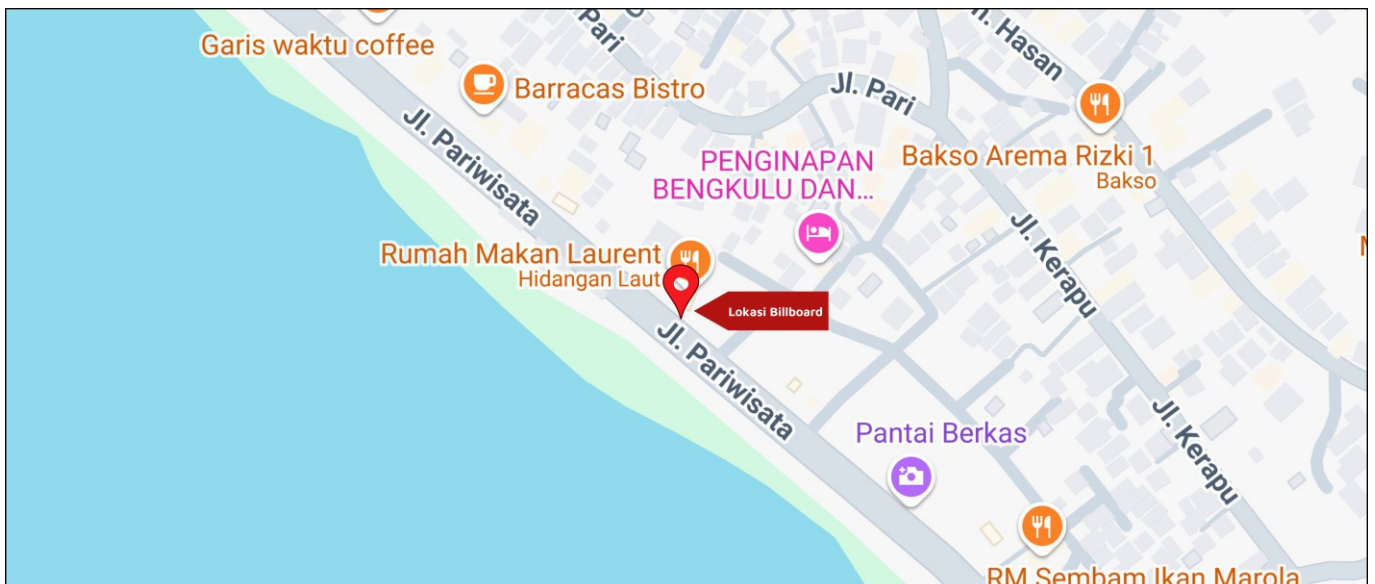

Foto Lokasi

Denah Lokasi

Description : Merupakan area padat lalu lintas, baik kendaraan pribadi maupun umum

**LALU LINTAS HARIAN RATA-RATA**

Mobil Pribadi	Sepeda Motor	Angkutan Umum	Lain-Lain (Pick Up, Truck, Dsb.)	Jumlah Total
-	-	-	-	-