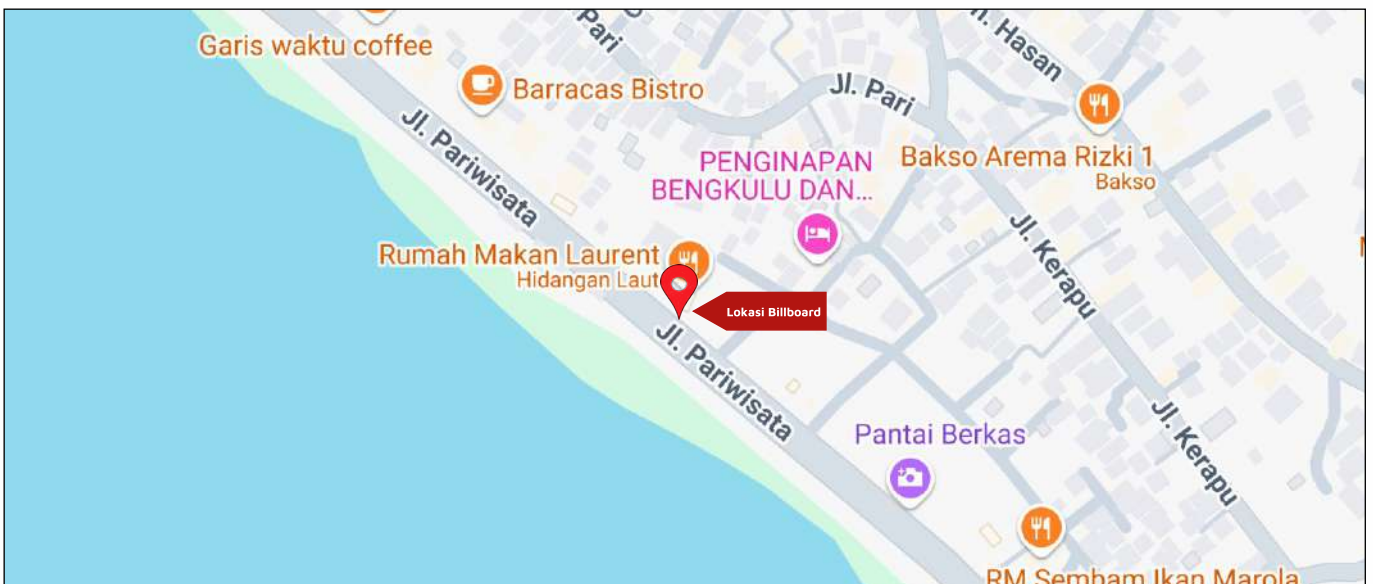

Foto Lokasi

Denah Lokasi

Description : Merupakan area padat lalu lintas, baik kendaraan pribadi maupun umum

LALU LINTAS HARIAN RATA-RATA

Mobil Pribadi	Sepeda Motor	Angkutan Umum	Lain-Lain (Pick Up, Truck, Dsb.)	Jumlah Total
-	-	-	-	-