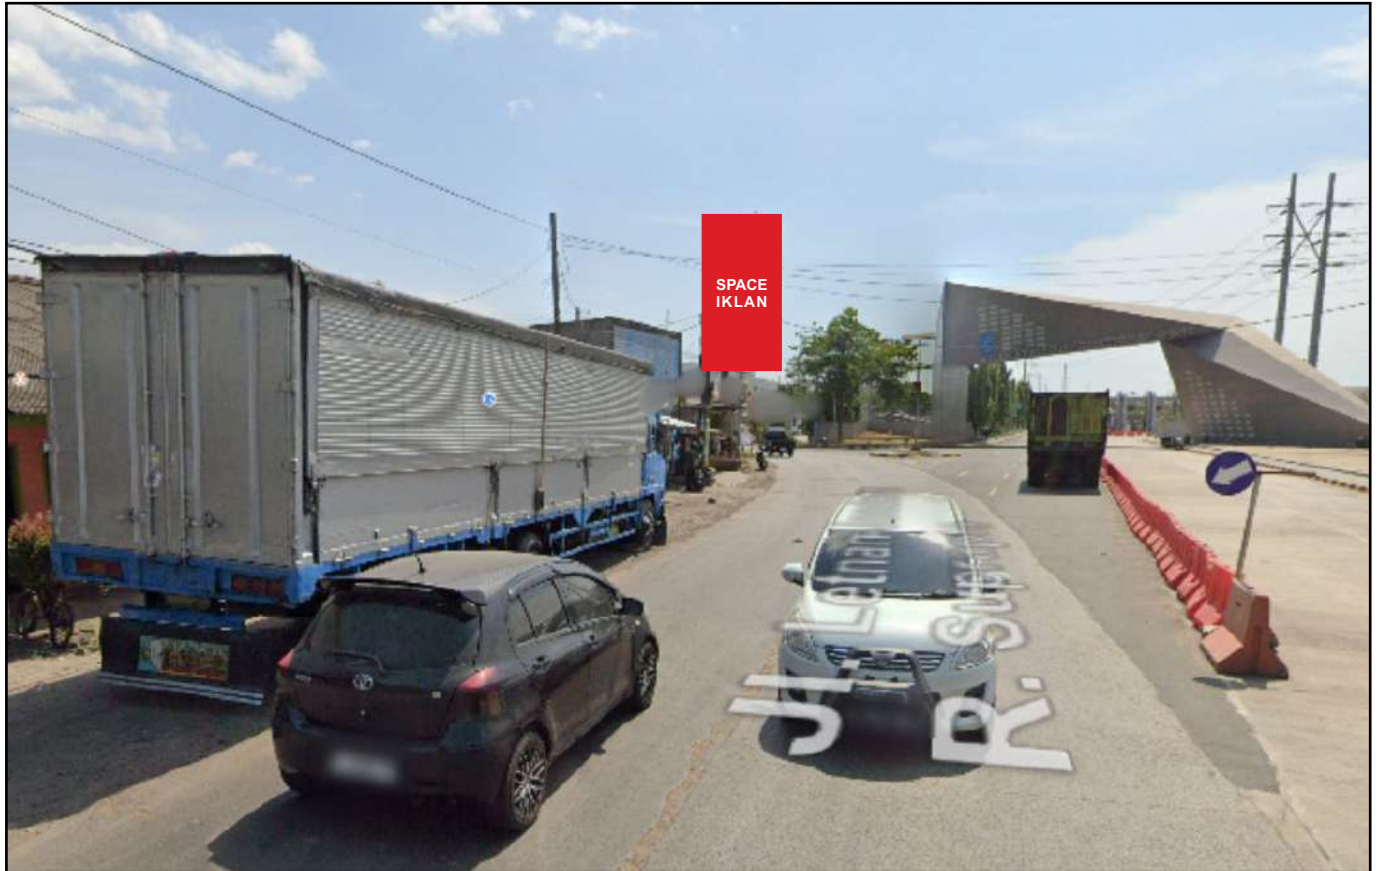

Foto Lokasi

Denah Lokasi

Description : Merupakan area padat lalu lintas, baik kendaraan pribadi maupun umum

**LALU LINTAS HARIAN RATA-RATA**

Mobil Pribadi	Sepeda Motor	Angkutan Umum	Lain-Lain (Pick Up, Truck, Dsb.)	Jumlah Total
-	-	-	-	-