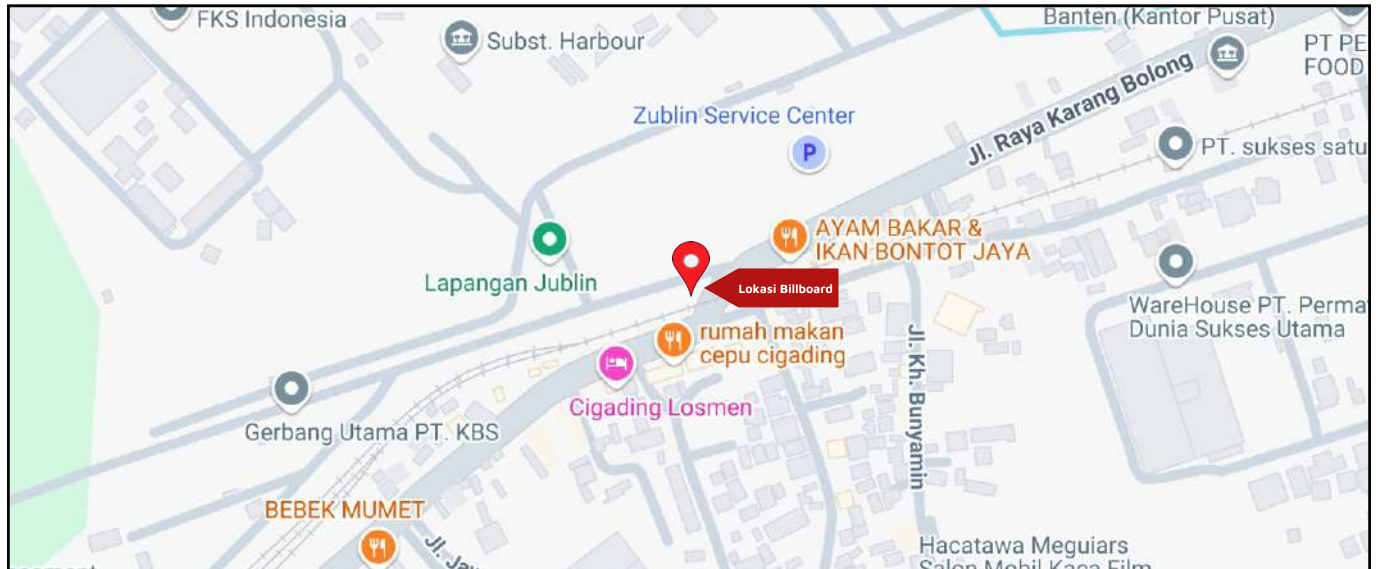

Foto Lokasi

Denah Lokasi

Description : Merupakan area padat lalu lintas, baik kendaraan pribadi maupun umum

**LALU LINTAS HARIAN RATA-RATA**

Mobil Pribadi	Sepeda Motor	Angkutan Umum	Lain-Lain (Pick Up, Truck, Dsb.)	Jumlah Total
-	-	-	-	-