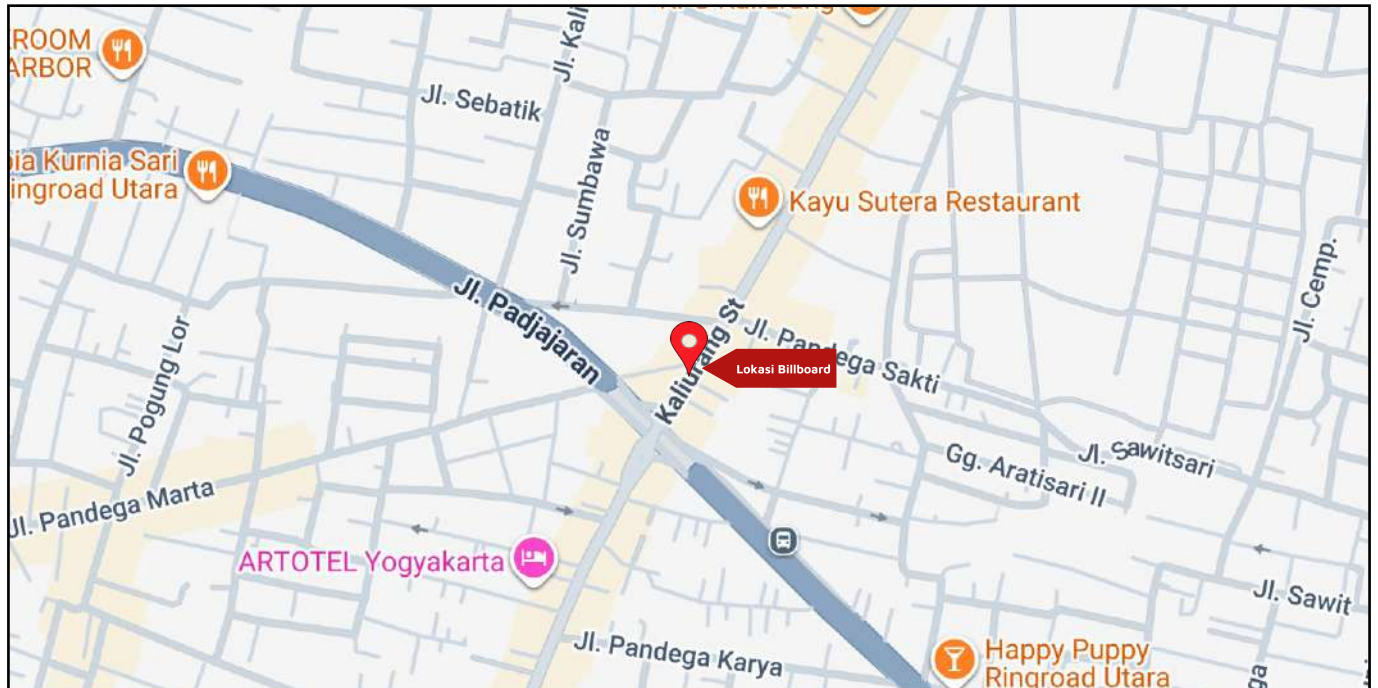

Foto Lokasi

Denah Lokasi

Description : Merupakan area padat lalu lintas, baik kendaraan pribadi maupun umum

**LALU LINTAS HARIAN RATA-RATA**

Mobil Pribadi	Sepeda Motor	Angkutan Umum	Lain-Lain (Pick Up, Truck, Dsb.)	Jumlah Total
-	-	-	-	-