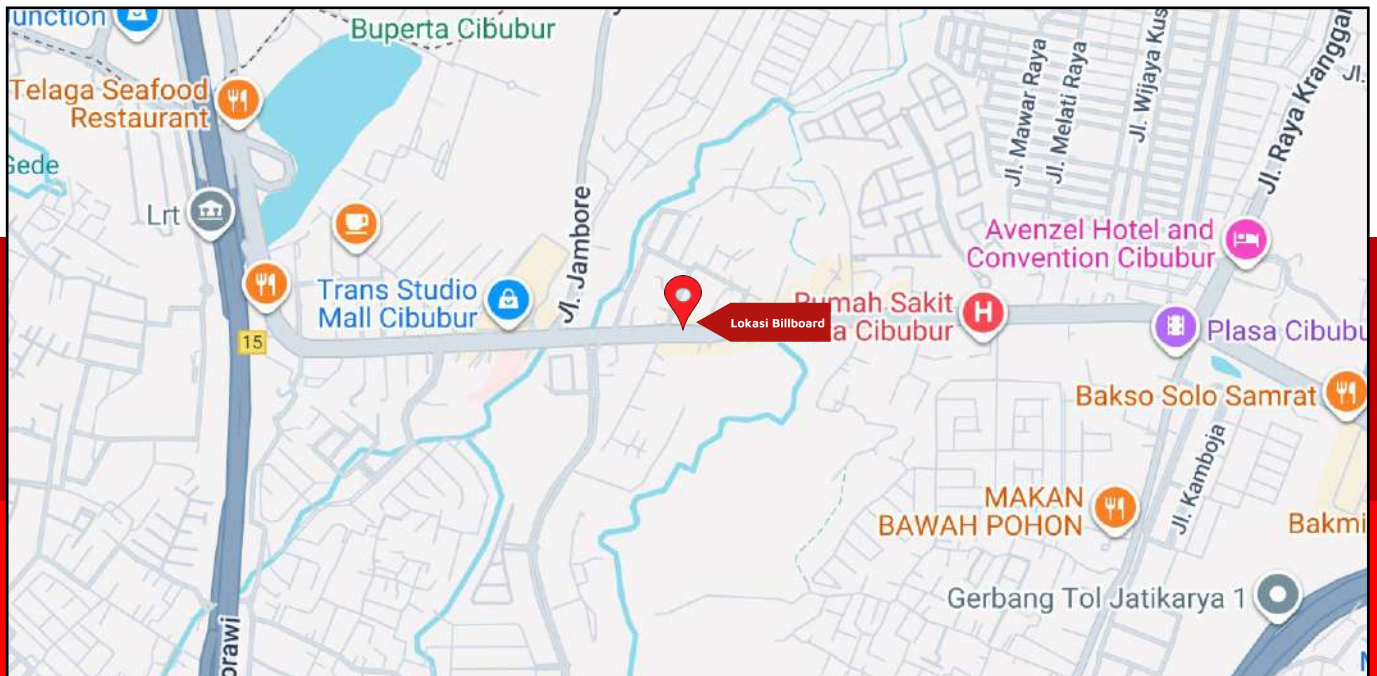

Foto Lokasi

Denah Lokasi

Deskripsi : Merupakan area padat lalu lintas, baik kendaraan pribadi maupun umum

LALU LINTAS HARIAN RATA RATA				
Mobil Pribadi	Sepeda Motor	Angkutan Umum	Lain Lain (Pick Up, Truck dsb)	Jumlah Total
-	-	-	-	-