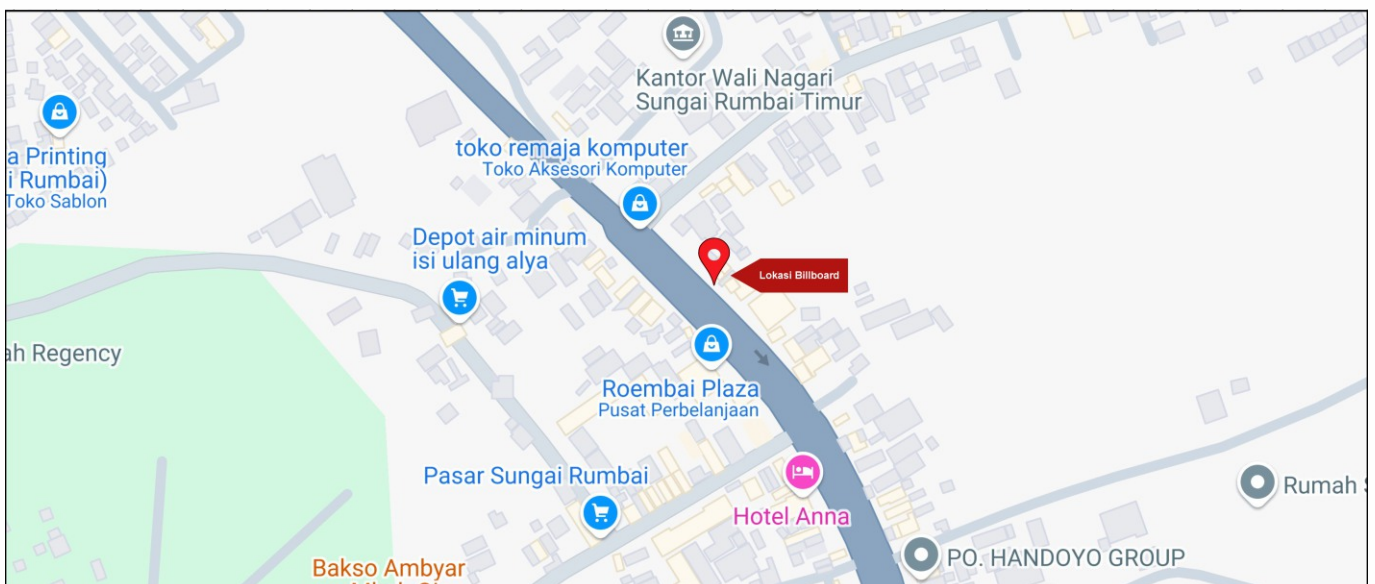

Foto Lokasi

Denah Lokasi

Description : Merupakan area padat lalu lintas, baik kendaraan pribadi maupun umum

LALU LINTAS HARIAN RATA-RATA

Mobil Pribadi	Sepeda Motor	Angkutan Umum	Lain-Lain (Pick Up, Truck, Dsb.)	Jumlah Total
-	-	-	-	-