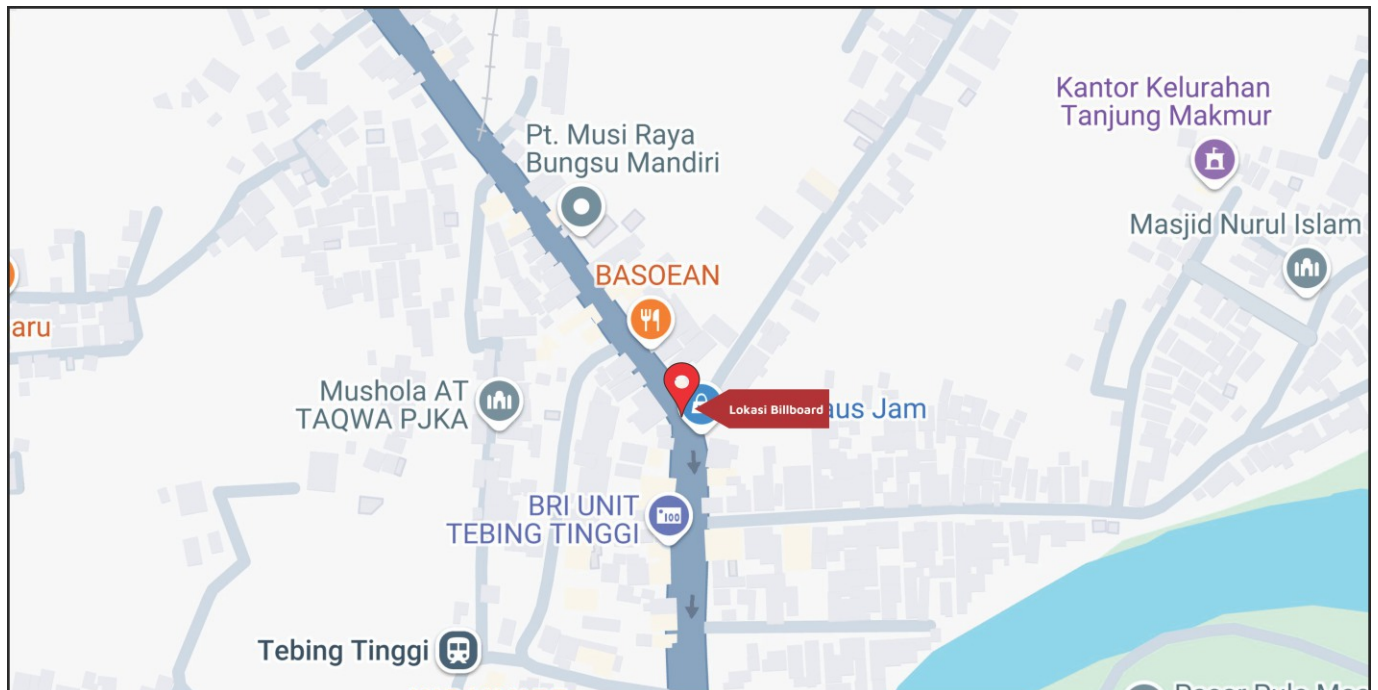

Foto Lokasi

Denah Lokasi

Description : Merupakan area padat lalu lintas, baik kendaraan pribadi maupun umum

LALU LINTAS HARIAN RATA-RATA

Mobil Pribadi	Sepeda Motor	Angkutan Umum	Lain-Lain (Pick Up, Truck, Dsb.)	Jumlah Total
-	-	-	-	-