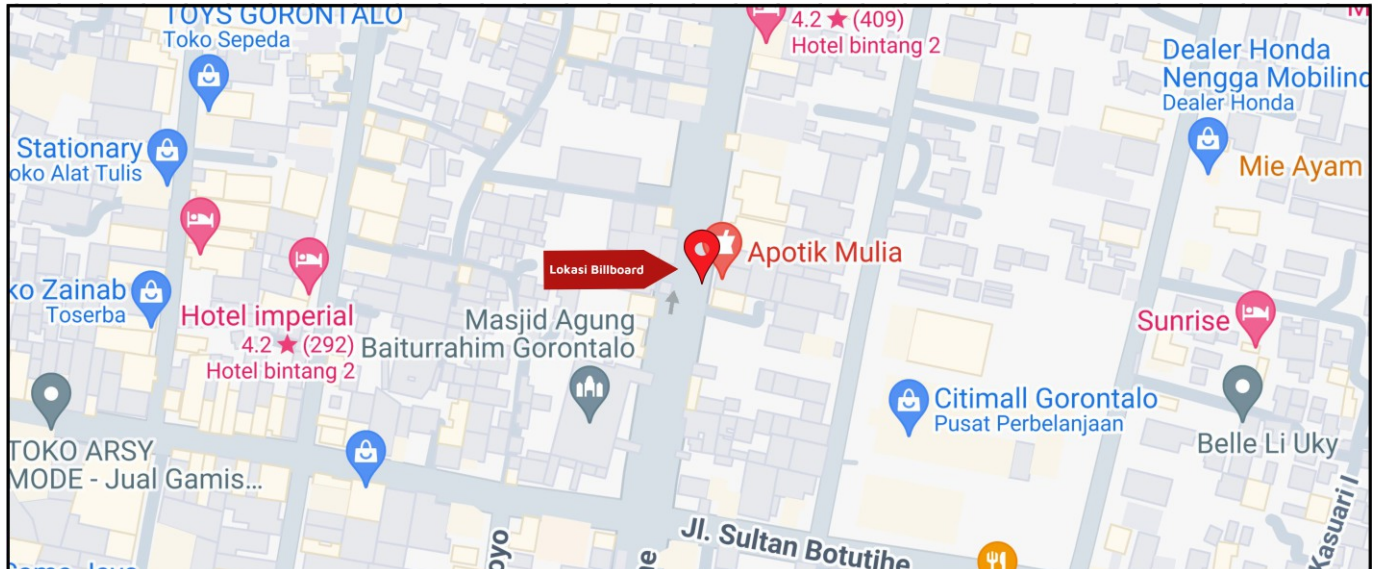

Foto Lokasi

Denah Lokasi

Description : Merupakan area padat lalu lintas, baik kendaraan pribadi maupun umum

LALU LINTAS HARIAN RATA-RATA

Mobil Pribadi	Sepeda Motor	Angkutan Umum	Lain-Lain (Pick Up, Truck, Dsb.)	Jumlah Total
-	-	-	-	-