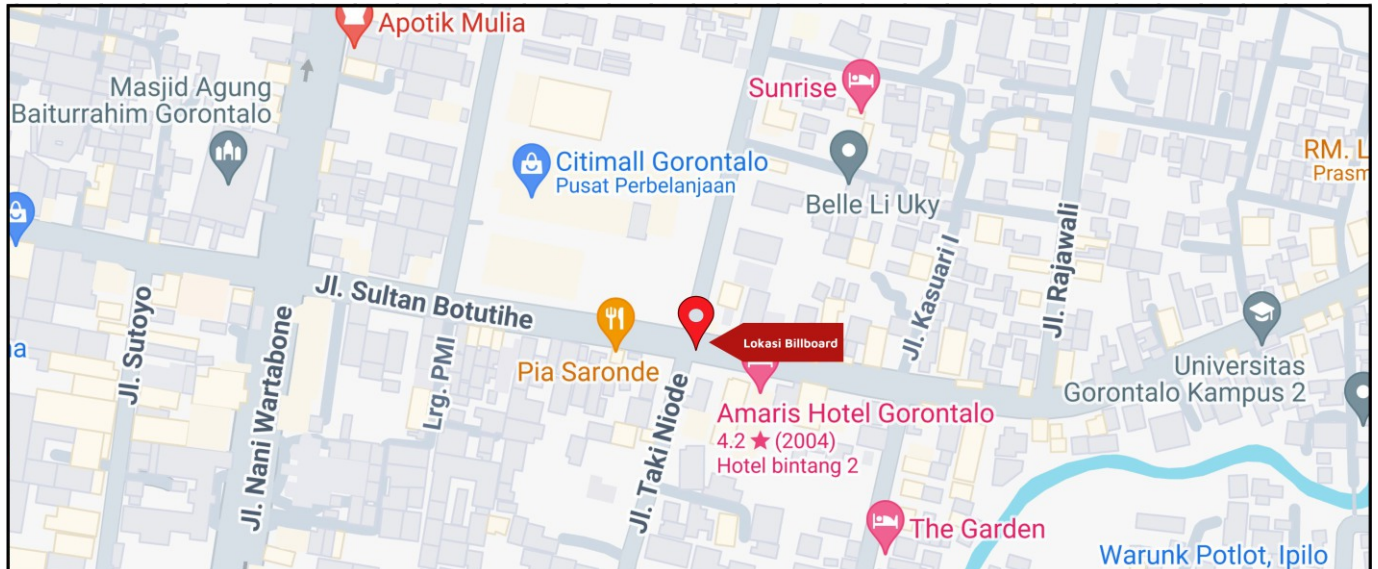

Foto Lokasi

Denah Lokasi

Description : Merupakan area padat lalu lintas, baik kendaraan pribadi maupun umum

LALU LINTAS HARIAN RATA-RATA

Mobil Pribadi	Sepeda Motor	Angkutan Umum	Lain-Lain (Pick Up, Truck, Dsb.)	Jumlah Total
-	-	-	-	-