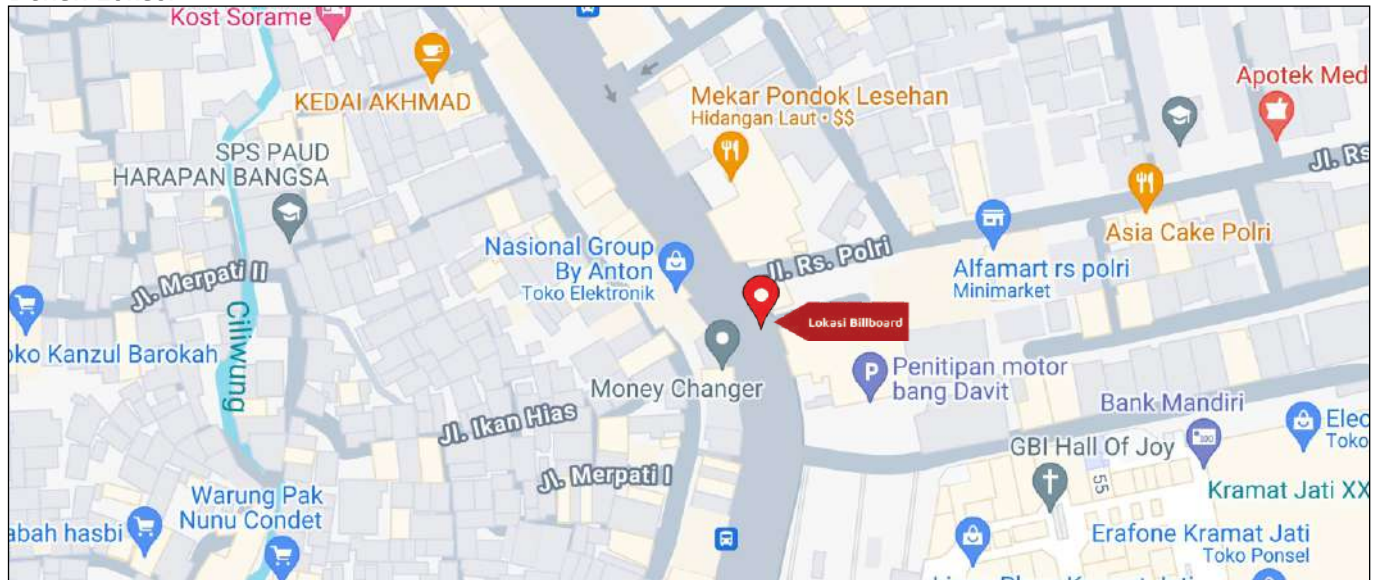

Foto Lokasi

Denah Lokasi

Description : Merupakan area padat lalu lintas, baik kendaraan pribadi maupun umum

LALU LINTAS HARIAN RATA-RATA

Mobil Pribadi	Sepeda Motor	Angkutan Umum	Lain-Lain (Pick Up, Truck, Dsb.)	Jumlah Total
-	-	-	-	-