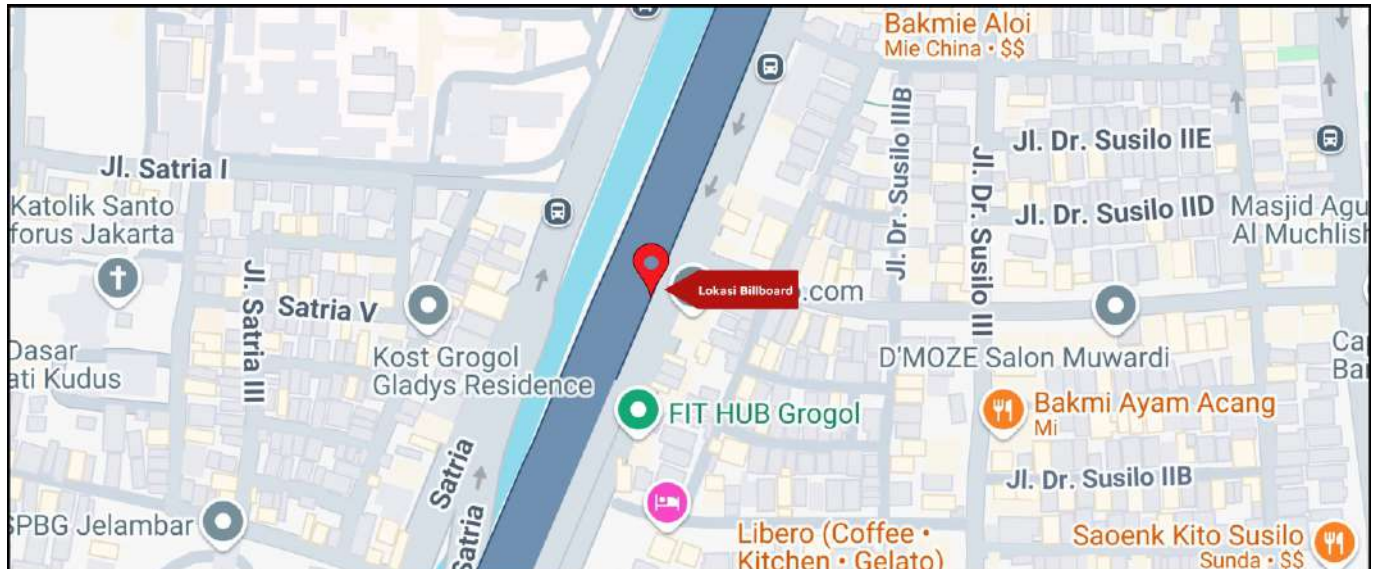

Foto Lokasi

Denah Lokasi

Description : Merupakan area padat lalu lintas, baik kendaraan pribadi maupun umum

LALU LINTAS HARIAN RATA-RATA

Mobil Pribadi	Sepeda Motor	Angkutan Umum	Lain-Lain (Pick Up, Truck, Dsb.)	Jumlah Total
-	-	-	-	-