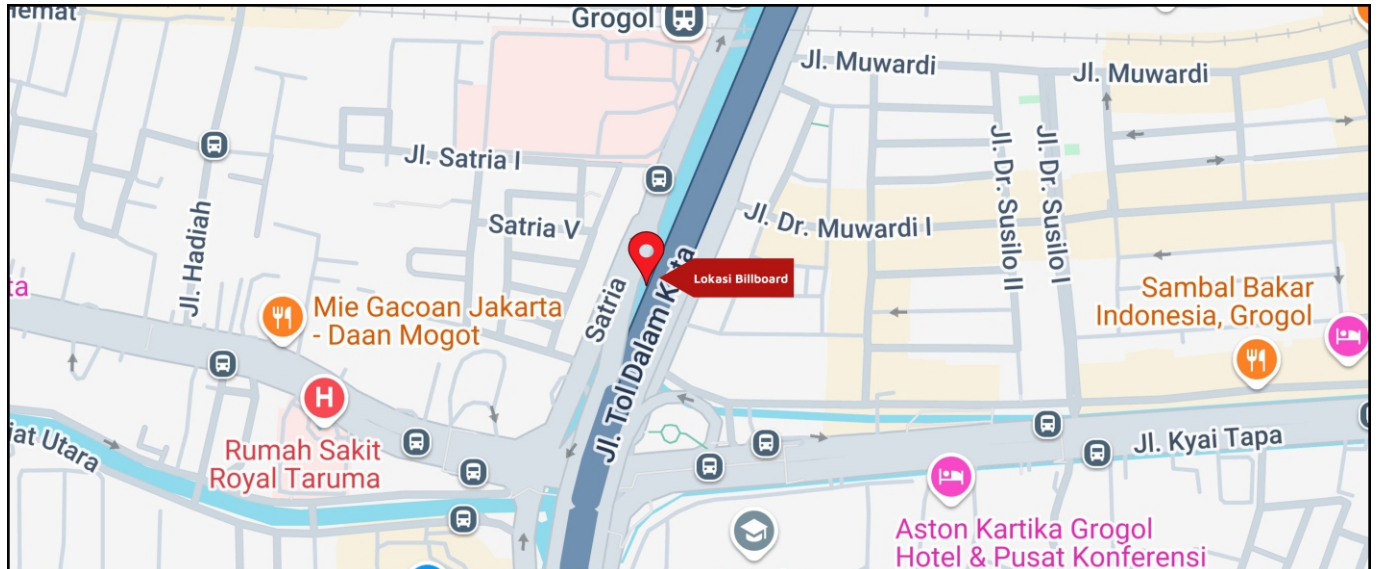

Foto Lokasi

Denah Lokasi

Description : Merupakan area padat lalu lintas, baik kendaraan pribadi maupun umum

LALU LINTAS HARIAN RATA-RATA

Mobil Pribadi	Sepeda Motor	Angkutan Umum	Lain-Lain (Pick Up, Truck, Dsb.)	Jumlah Total
-	-	-	-	-