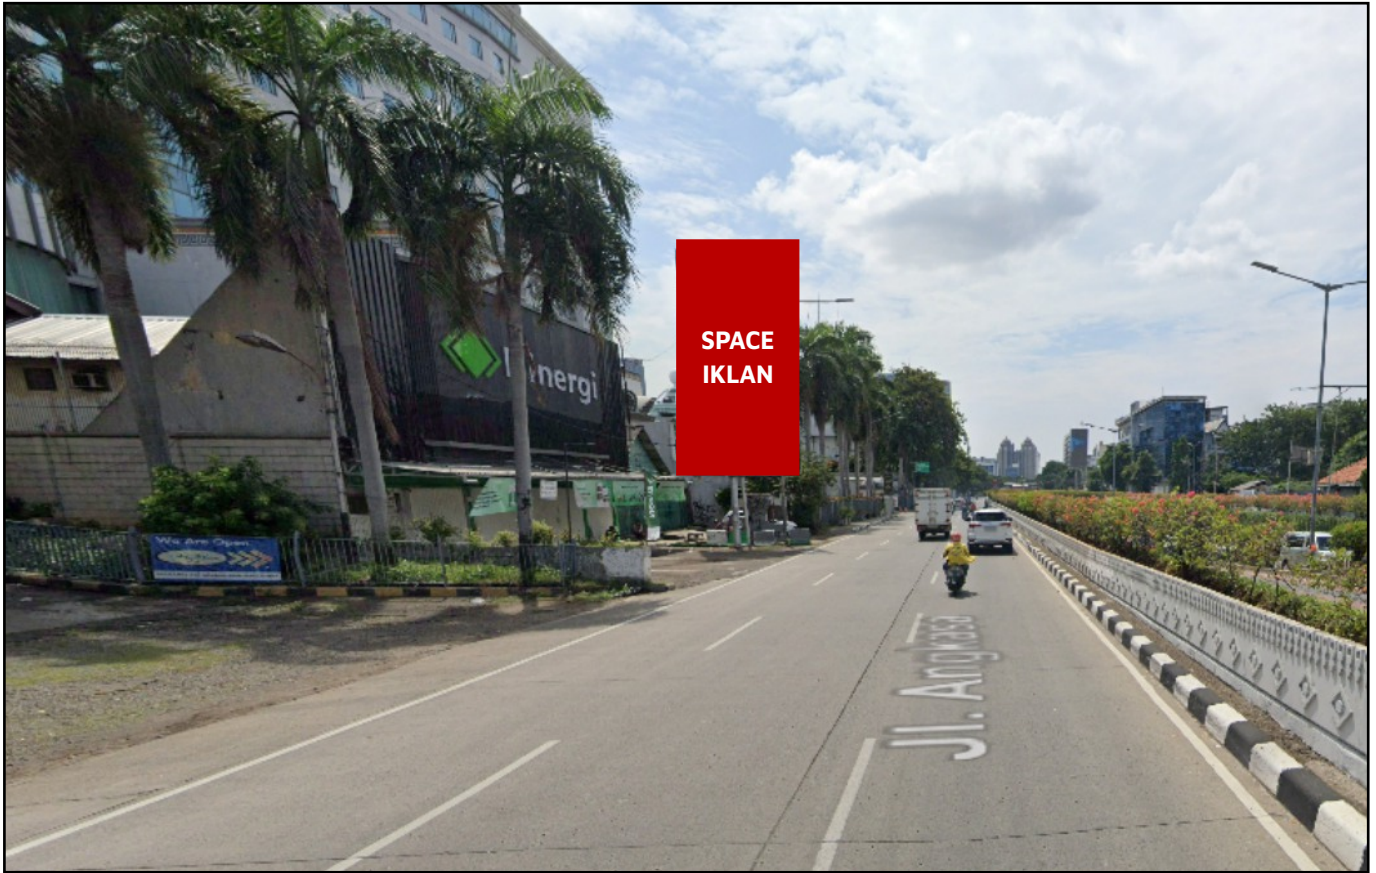

Foto Lokasi

Denah Lokasi

Description : Merupakan area padat lalu lintas, baik kendaraan pribadi maupun umum

LALU LINTAS HARIAN RATA-RATA

| Mobil Pribadi | Sepeda Motor | Angkutan Umum | Lain-Lain (Pick Up, Truck, Dsb.) | Jumlah Total |
|---------------|--------------|---------------|-------------------------------------|--------------|
| - | - | - | - | - |