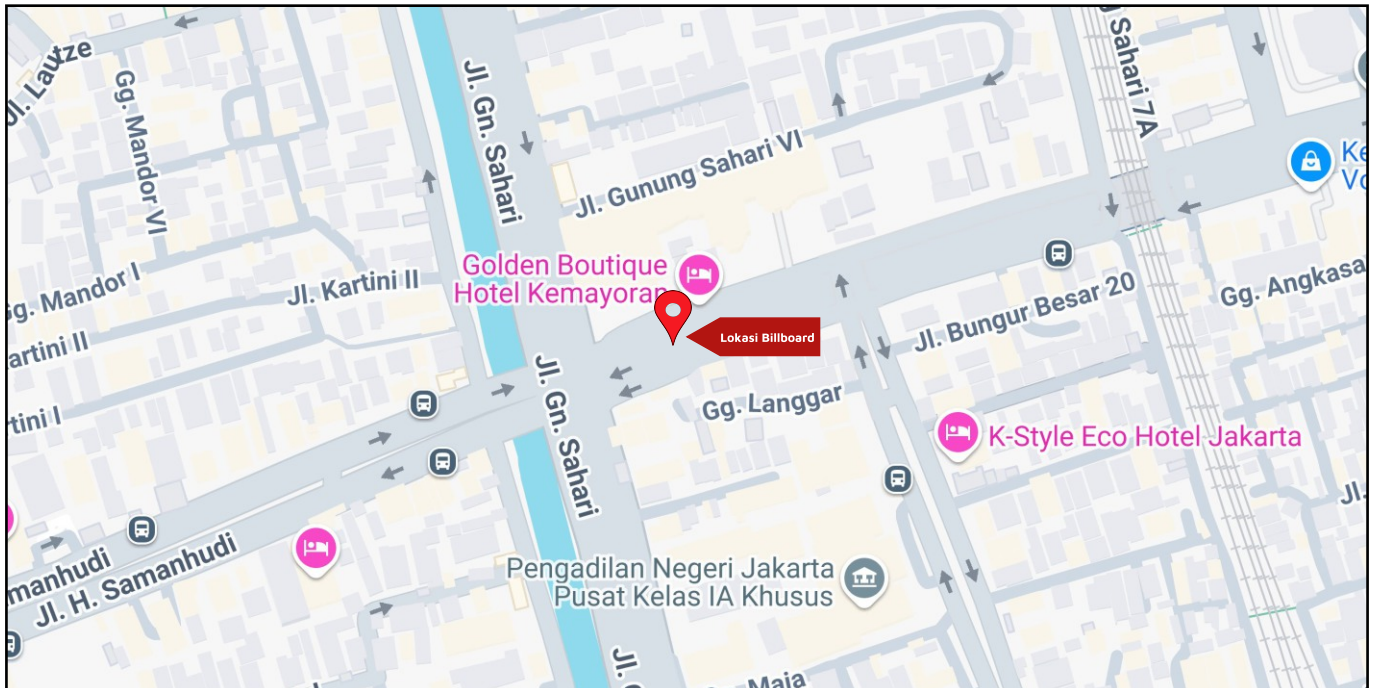

Foto Lokasi

Denah Lokasi

Description : Merupakan area padat lalu lintas, baik kendaraan pribadi maupun umum

LALU LINTAS HARIAN RATA-RATA

| Mobil Pribadi | Sepeda Motor | Angkutan Umum | Lain-Lain (Pick Up, Truck, Dsb.) | Jumlah Total |
|---------------|--------------|---------------|-------------------------------------|--------------|
| - | - | - | - | - |