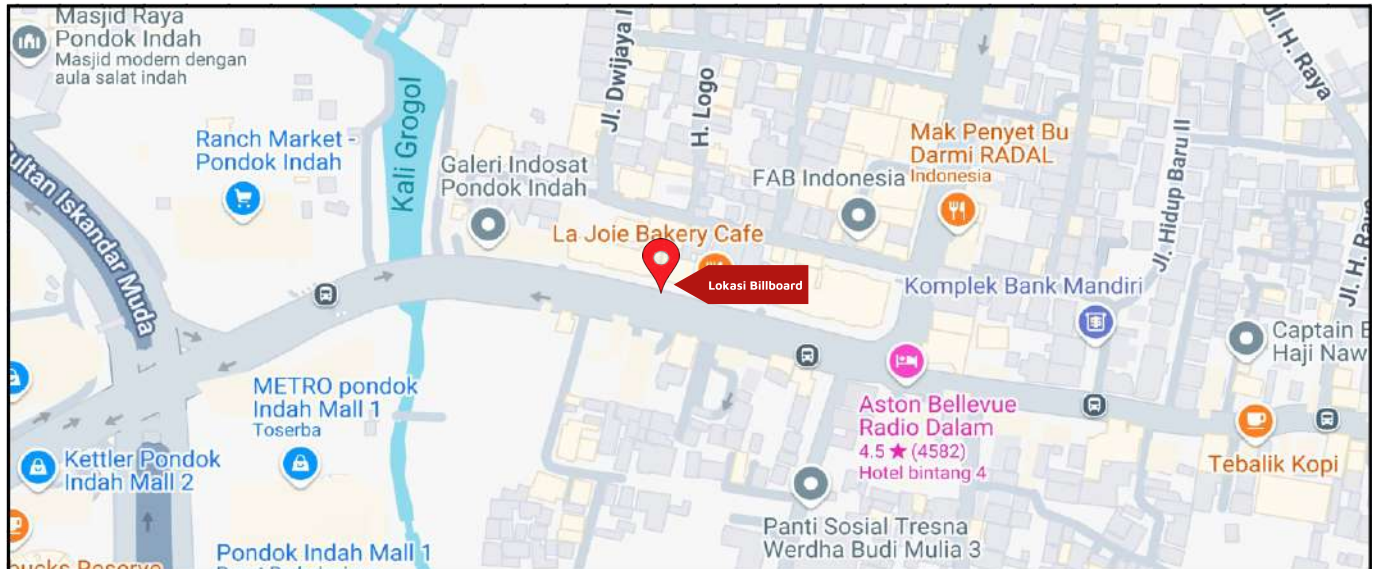

Foto Lokasi

Denah Lokasi

Description : Merupakan area padat lalu lintas, baik kendaraan pribadi maupun umum

LALU LINTAS HARIAN RATA-RATA

Mobil Pribadi	Sepeda Motor	Angkutan Umum	Lain-Lain (Pick Up, Truck, Dsb.)	Jumlah Total
-	-	-	-	-