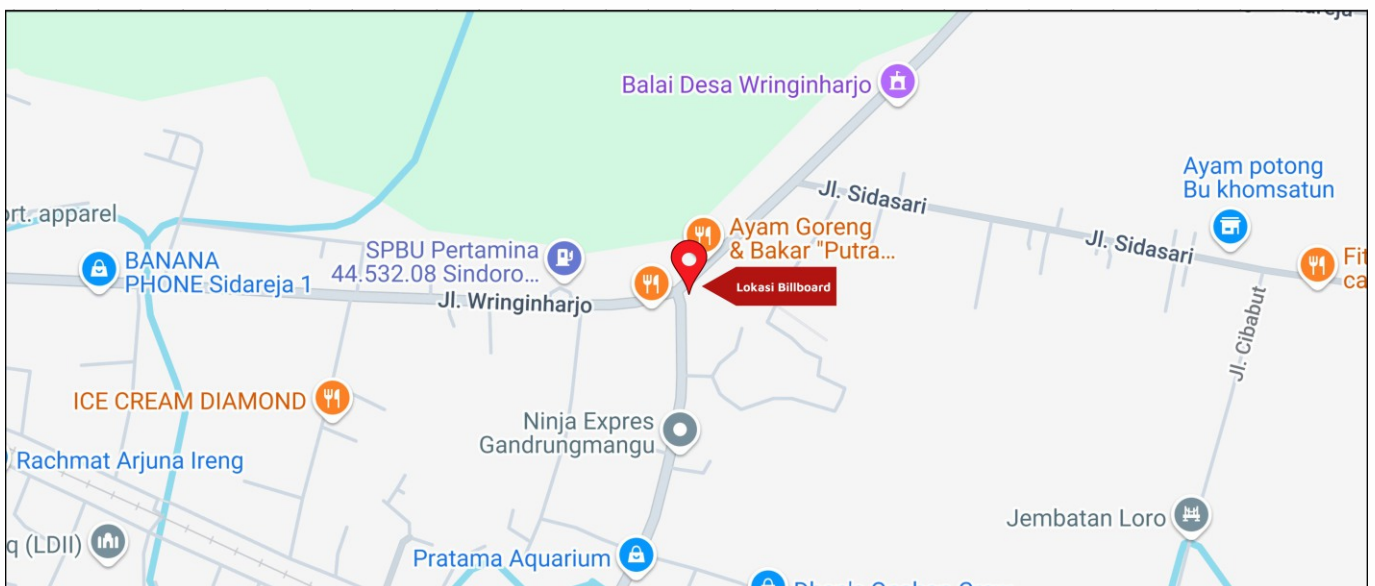

Foto Lokasi

Denah Lokasi

Description : Merupakan area padat lalu lintas, baik kendaraan pribadi maupun umum

**LALU LINTAS HARIAN RATA-RATA**

Mobil Pribadi	Sepeda Motor	Angkutan Umum	Lain-Lain (Pick Up, Truck, Dsb.)	Jumlah Total
38.448	101.650	1.584	4.883	146.565