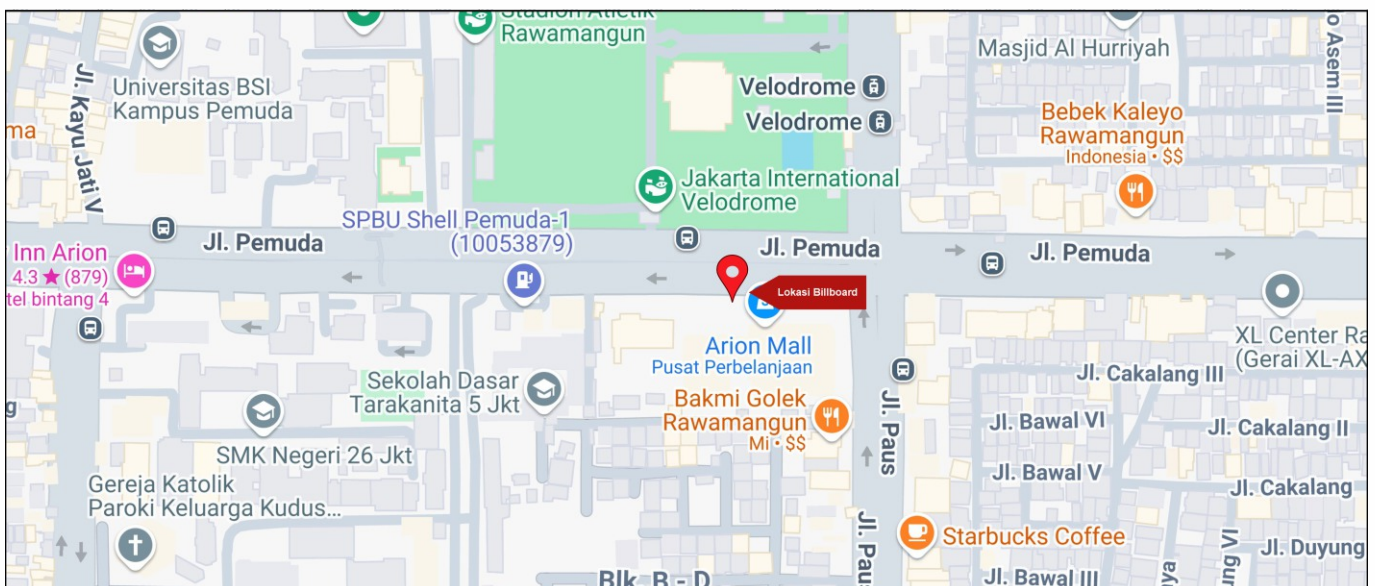

Foto Lokasi

Denah Lokasi

Description : Merupakan area padat lalu lintas, baik kendaraan pribadi maupun umum

LALU LINTAS HARIAN RATA-RATA

Mobil Pribadi	Sepeda Motor	Angkutan Umum	Lain-Lain (Pick Up, Truck, Dsb.)	Jumlah Total
-	-	-	-	-